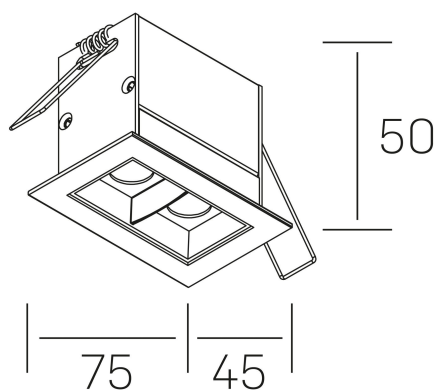

#### DETALLES GENERALES

INSTALACIÓN	Recessed with Frame
COLOR EXT-INT	Negro
DIRECCIÓN DE LA LUZ	Fijo
ÁNGULO DEL HAZ DE LUZ	15°
INT-EXT ESTANQUEIDAD	IP20/23
MATERIAL	Aluminio
RESISTENCIA MECÁNICA	IK06
USO	Interior
GARANTÍA	5 años

#### DIMENSIONES GENERALES

DIMENSIÓN	75x45 mm
AGUJERO DE CORTE	68x37 mm
DIMENSIONES DE EMBALAJE	115 × 85 × 80 mm
PESO NETO	18

\*Puede haber una reducción máx. del 15% en el dato de los acabados distintos al blanco.