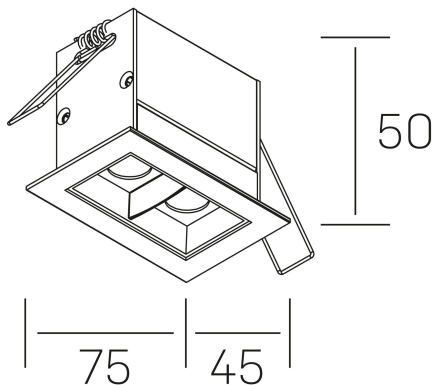

nses
K51300.02.RF.BK-BK.15.ST.9.27.D1

DETALLES GENERALES

INSTALACIÓN	Recessed with Frame
COLOR EXT-INT	Negro
DIRECCIÓN DE LA LUZ	Fijo
ÁNGULO DEL HAZ DE LUZ	15°
INT-EXT ESTANQUEIDAD	IP20/23
MATERIAL	Aluminio
RESISTENCIA MECÁNICA	IK06
USO	Interior
GARANTÍA	3 años

DETALLES ELÉCTRICOS

FUENTE DE LUZ	LED
POTENCIA	4W
TEMPERATURA DE COLOR	2700K
FLUJO LUMÍNICO	335 Lm
EFICIENCIA LUMÍNICA	67 Lm/W
DIMABLE	1.10v
DRIVER	Remoto
CLASE DE SEGURIDAD	II
ÍNDICE DE REPRODUCCIÓN CROMÁTICA	CRI>90
TENSIÓN	220-240 V
FREQUENCY	50-60 Hz
CORRIENTE	700 mA
VIDA UTIL	35.000h

DIMENSIONES GENERALES

DIMENSIÓN	75x45 mm
AGUJERO DE CORTE	68x37 mm
DIMENSIONES DE EMBALAJE	115 × 85 × 80 mm
PESO NETO	18

*Puede haber una reducción máx. del 15% en el dato de los acabados distintos al blanco.