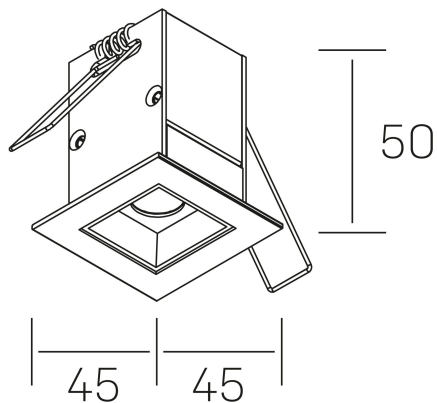

nse

K51300.01.RF.WH-BK.45.ST.9.40.PU

DETALLES GENERALES

INSTALACIÓN	Recessed with Frame
COLOR EXT-INT	Blanco-Negro
DIRECCIÓN DE LA LUZ	Fijo
ÁNGULO DEL HAZ DE LUZ	45º
INT-EXT ESTANQUEIDAD	IP20/23
MATERIAL	Aluminio
RESISTENCIA MECÁNICA	IK06
USO	Interior
GARANTÍA	5 años

DETALLES ELÉCTRICOS

FUENTE DE LUZ	LED
POTENCIA	2W
TEMPERATURA DE COLOR	4000K
FLUJO LUMÍNICO	195 Lm
EFICIENCIA LUMÍNICA	65 Lm/W
DIMABLE	PUSH
DRIVER	Remoto
CLASE DE SEGURIDAD	II
ÍNDICE DE REPRODUCCIÓN CROMÁTICA	CRI>90
TENSIÓN	220-240 V
CORRIENTE	700 mA
VIDA UTIL	50.000h

DIMENSIONES GENERALES

DIMENSIÓN	.01 (45x45mm)
AGUJERO DE CORTE	37x37 mm
DIMENSIONES DE EMBALAJE	115 × 85 × 80 mm
PESO NETO	14

*Puede haber una reducción máx. del 15% en el dato de los acabados distintos al blanco.