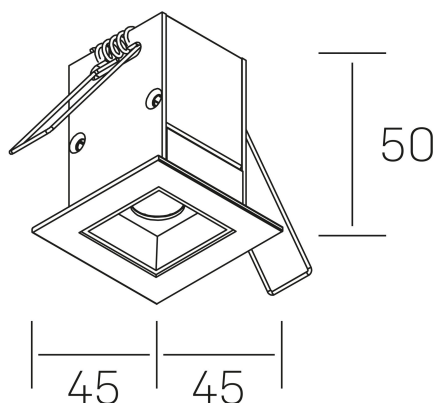

nses

K51300.01.RF.WH-BK.45.ST.9.40.PU

DETALLES GENERALES

INSTALACIÓN	Recessed with Frame
COLOR EXT-INT	Blanco-Negro
DIRECCIÓN DE LA LUZ	Fijo
ÁNGULO DEL HAZ DE LUZ	45°
INT-EXT ESTANQUEIDAD	IP20/23
MATERIAL	Aluminio
RESISTENCIA MECÁNICA	IK06
USO	Interior
GARANTÍA	5 años

DETALLES ELÉCTRICOS

FUENTE DE LUZ	LED
POTENCIA	2W
TEMPERATURA DE COLOR	4000K
FLUJO LUMÍNICO	195 Lm
EFICIENCIA LUMÍNICA	65 Lm/W
DIMABLE	PUSH
DRIVER	Remoto
CLASE DE SEGURIDAD	II
ÍNDICE DE REPRODUCCIÓN CROMÁTICA	CRI>90
TENSIÓN	220-240 V
FREQUENCY	50-60 Hz
CORRIENTE	700 mA
VIDA UTIL	50.000h

DIMENSIONES GENERALES

DIMENSIÓN	45x45 mm
AGUJERO DE CORTE	37x37 mm
DIMENSIONES DE EMBALAJE	115 × 85 × 80 mm
PESO NETO	14

*Puede haber una reducción máx. del 15% en el dato de los acabados distintos al blanco.