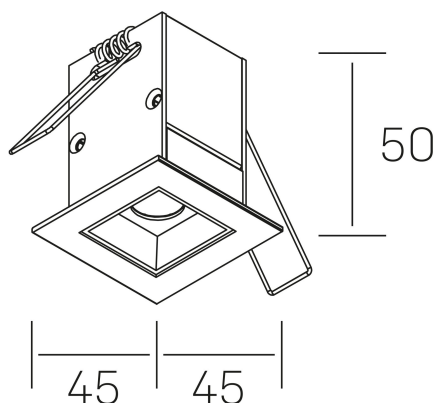

#### DETALLES GENERALES

INSTALACIÓN	Recessed with Frame
COLOR EXT-INT	Blanco-Negro
DIRECCIÓN DE LA LUZ	Fijo
ÁNGULO DEL HAZ DE LUZ	45º
INT-EXT ESTANQUEIDAD	IP20/23
MATERIAL	Aluminio
RESISTENCIA MECÁNICA	IK06
USO	Interior
GARANTÍA	5 años

#### DETALLES ELÉCTRICOS

FUENTE DE LUZ	LED
POTENCIA	2W
TEMPERATURA DE COLOR	4000K
FLUJO LUMÍNICO	195 Lm
EFICIENCIA LUMÍNICA	65 Lm/W
DIMABLE	Sin regulación
DRIVER	Remoto
CLASE DE SEGURIDAD	II
ÍNDICE DE REPRODUCCIÓN CROMÁTICA	CRI>90
TENSIÓN	220-240 V
CORRIENTE	700 mA
VIDA UTIL	50.000h

#### DIMENSIONES GENERALES

DIMENSIÓN	.01 (45x45mm)
AGUJERO DE CORTE	37x37 mm
DIMENSIONES DE EMBALAJE	115 × 85 × 80 mm
PESO NETO	14

\*Puede haber una reducción máx. del 15% en el dato de los acabados distintos al blanco.