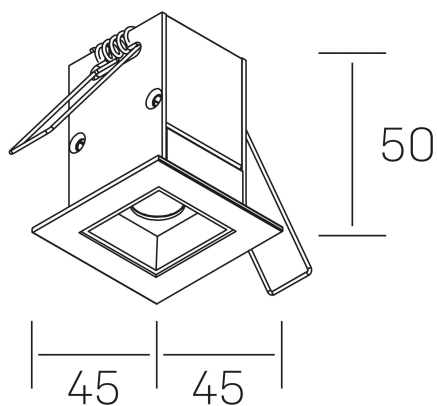

n ses
K51300.01.RF.WH-BK.45.ST.9.40

DETALLES GENERALES

INSTALACIÓN	Recessed with Frame
COLOR EXT-INT	Blanco-Negro
DIRECCIÓN DE LA LUZ	Fijo
ÁNGULO DEL HAZ DE LUZ	45°
INT-EXT ESTANQUEIDAD	IP20/23
MATERIAL	Aluminio
RESISTENCIA MECÁNICA	IK06
USO	Interior
GARANTÍA	5 años

DETALLES ELÉCTRICOS

FUENTE DE LUZ	LED
POTENCIA	2W
TEMPERATURA DE COLOR	4000K
FLUJO LUMÍNICO	195 Lm
EFICIENCIA LUMÍNICA	65 Lm/W
DIMABLE	Sin regulación
DRIVER	Remoto
CLASE DE SEGURIDAD	II
ÍNDICE DE REPRODUCCIÓN CROMÁTICA	CRI>90
TENSIÓN	220-240 V
FREQUENCY	50-60 Hz
CORRIENTE	700 mA
VIDA UTIL	50.000h

DIMENSIONES GENERALES

DIMENSIÓN	45x45 mm
AGUJERO DE CORTE	37x37 mm
DIMENSIONES DE EMBALAJE	115 × 85 × 80 mm
PESO NETO	14

*Puede haber una reducción máx. del 15% en el dato de los acabados distintos al blanco.