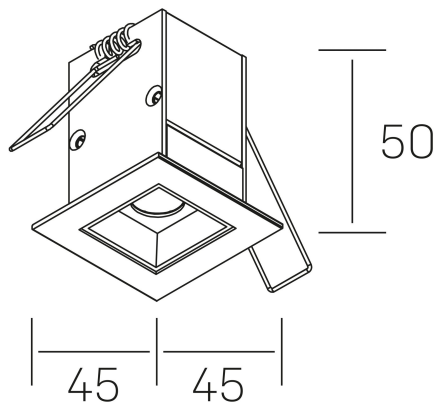

#### DETALLES GENERALES

INSTALACIÓN	Recessed with Frame
COLOR EXT-INT	Blanco-Negro
DIRECCIÓN DE LA LUZ	Fijo
ÁNGULO DEL HAZ DE LUZ	45º
INT-EXT ESTANQUEIDAD	IP20/23
MATERIAL	Aluminio
RESISTENCIA MECÁNICA	IK06
USO	Interior
GARANTÍA	5 años

#### DETALLES ELÉCTRICOS

FUENTE DE LUZ	LED
POTENCIA	2W
TEMPERATURA DE COLOR	2700K
FLUJO LUMÍNICO	175 Lm
EFICIENCIA LUMÍNICA	58 Lm/W
DIMABLE	PUSH
DRIVER	Remoto
CLASE DE SEGURIDAD	II
ÍNDICE DE REPRODUCCIÓN CROMÁTICA	CRI>90
TENSIÓN	220-240 V
CORRIENTE	700 mA
VIDA UTIL	50.000h

#### DIMENSIONES GENERALES

DIMENSIÓN	.01 (45x45mm)
AGUJERO DE CORTE	37x37 mm
DIMENSIONES DE EMBALAJE	115 × 85 × 80 mm
PESO NETO	14

\*Puede haber una reducción máx. del 15% en el dato de los acabados distintos al blanco.