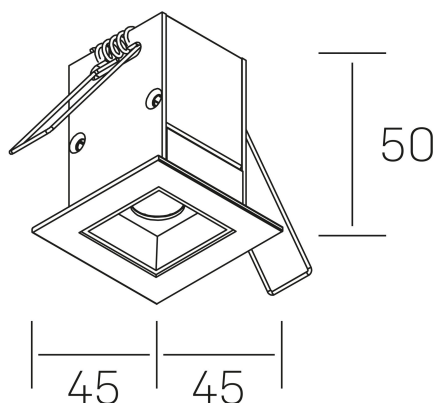

nse

K51300.01.RF.WH-BK.45.ST.9.27.PU

DETALLES GENERALES

INSTALACIÓN	Recessed with Frame
COLOR EXT-INT	Blanco-Negro
DIRECCIÓN DE LA LUZ	Fijo
ÁNGULO DEL HAZ DE LUZ	45°
INT-EXT ESTANQUEIDAD	IP20/23
MATERIAL	Aluminio
RESISTENCIA MECÁNICA	IK06
USO	Interior
GARANTÍA	5 años

DETALLES ELÉCTRICOS

FUENTE DE LUZ	LED
POTENCIA	2W
TEMPERATURA DE COLOR	2700K
FLUJO LUMÍNICO	175 Lm
EFICIENCIA LUMÍNICA	58 Lm/W
DIMABLE	PUSH
DRIVER	Remoto
CLASE DE SEGURIDAD	II
ÍNDICE DE REPRODUCCIÓN CROMÁTICA	CRI>90
TENSIÓN	220-240 V
FREQUENCY	50-60 Hz
CORRIENTE	700 mA
VIDA UTIL	50.000h

DIMENSIONES GENERALES

DIMENSIÓN	45x45 mm
AGUJERO DE CORTE	37x37 mm
DIMENSIONES DE EMBALAJE	115 × 85 × 80 mm
PESO NETO	14

*Puede haber una reducción máx. del 15% en el dato de los acabados distintos al blanco.