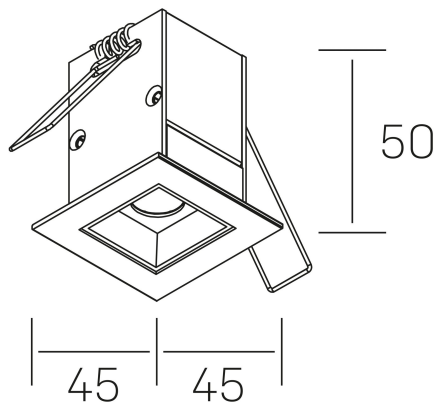

n ses
K51300.01.RF.WH-BK.45.ST.9.27

DETALLES GENERALES

INSTALACIÓN	Recessed with Frame
COLOR EXT-INT	Blanco-Negro
DIRECCIÓN DE LA LUZ	Fijo
ÁNGULO DEL HAZ DE LUZ	45°
INT-EXT ESTANQUEIDAD	IP20/23
MATERIAL	Aluminio
RESISTENCIA MECÁNICA	IK06
USO	Interior
GARANTÍA	3 años

DETALLES ELÉCTRICOS

FUENTE DE LUZ	LED
POTENCIA	2W
TEMPERATURA DE COLOR	2700K
FLUJO LUMÍNICO	175 Lm
EFICIENCIA LUMÍNICA	58 Lm/W
DIMABLE	Sin regulación
DRIVER	Remoto
CLASE DE SEGURIDAD	II
ÍNDICE DE REPRODUCCIÓN CROMÁTICA	CRI>90
TENSIÓN	220-240 V
FREQUENCY	50-60 Hz
CORRIENTE	700 mA
VIDA UTIL	35.000h

DIMENSIONES GENERALES

DIMENSIÓN	45x45 mm
AGUJERO DE CORTE	37x37 mm
DIMENSIONES DE EMBALAJE	115 × 85 × 80 mm
PESO NETO	14

*Puede haber una reducción máx. del 15% en el dato de los acabados distintos al blanco.