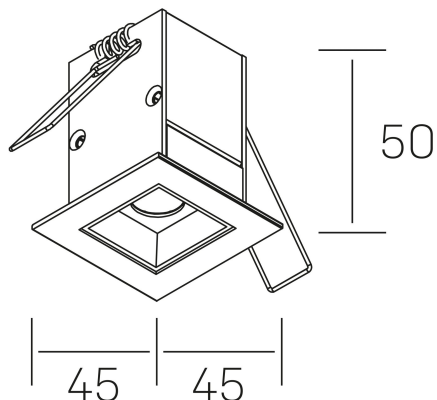

#### DETALLES GENERALES

INSTALACIÓN	Recessed with Frame
COLOR EXT-INT	Blanco-Negro
DIRECCIÓN DE LA LUZ	Fijo
ÁNGULO DEL HAZ DE LUZ	30°
INT-EXT ESTANQUEIDAD	IP20/23
MATERIAL	Aluminio
RESISTENCIA MECÁNICA	IK06
USO	Interior
GARANTÍA	5 años

#### DETALLES ELÉCTRICOS

FUENTE DE LUZ	LED
POTENCIA	2W
TEMPERATURA DE COLOR	4000K
FLUJO LUMÍNICO	195 Lm
EFICIENCIA LUMÍNICA	65 Lm/W
DIMABLE	PUSH
DRIVER	Remoto
CLASE DE SEGURIDAD	II
ÍNDICE DE REPRODUCCIÓN CROMÁTICA	CRI>90
TENSIÓN	220-240 V
FREQUENCY	50-60 Hz
CORRIENTE	700 mA
VIDA UTIL	50.000h

#### DIMENSIONES GENERALES

DIMENSIÓN	45x45 mm
AGUJERO DE CORTE	37x37 mm
DIMENSIONES DE EMBALAJE	115 × 85 × 80 mm
PESO NETO	14

\*Puede haber una reducción máx. del 15% en el dato de los acabados distintos al blanco.