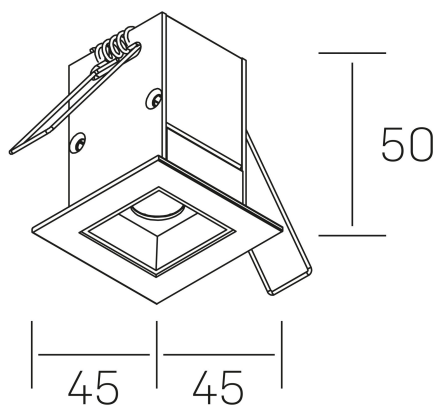

nse

K51300.01.RF.WH-BK.30.ST.9.40.PU

DETALLES GENERALES

INSTALACIÓN	Recessed with Frame
COLOR EXT-INT	Blanco-Negro
DIRECCIÓN DE LA LUZ	Fijo
ÁNGULO DEL HAZ DE LUZ	30º
INT-EXT ESTANQUEIDAD	IP20/23
MATERIAL	Aluminio
RESISTENCIA MECÁNICA	IK06
USO	Interior
GARANTÍA	5 años

DETALLES ELÉCTRICOS

FUENTE DE LUZ	LED
POTENCIA	2W
TEMPERATURA DE COLOR	4000K
FLUJO LUMÍNICO	195 Lm
EFICIENCIA LUMÍNICA	65 Lm/W
DIMABLE	PUSH
DRIVER	Remoto
CLASE DE SEGURIDAD	II
ÍNDICE DE REPRODUCCIÓN CROMÁTICA	CRI>90
TENSIÓN	220-240 V
CORRIENTE	700 mA
VIDA UTIL	50.000h

DIMENSIONES GENERALES

DIMENSIÓN	.01 (45x45mm)
AGUJERO DE CORTE	37x37 mm
DIMENSIONES DE EMBALAJE	115 × 85 × 80 mm
PESO NETO	14

*Puede haber una reducción máx. del 15% en el dato de los acabados distintos al blanco.