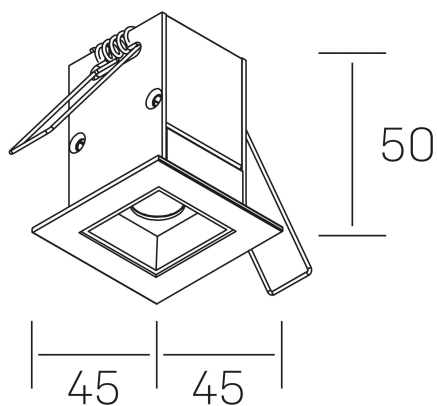

**n ses**  
K51300.01.RF.WH-BK.30.ST.9.40

#### DETALLES GENERALES

INSTALACIÓN	Recessed with Frame
COLOR EXT-INT	Blanco-Negro
DIRECCIÓN DE LA LUZ	Fijo
ÁNGULO DEL HAZ DE LUZ	30°
INT-EXT ESTANQUEIDAD	IP20/23
MATERIAL	Aluminio
RESISTENCIA MECÁNICA	IK06
USO	Interior
GARANTÍA	3 años

#### DETALLES ELÉCTRICOS

FUENTE DE LUZ	LED
POTENCIA	2W
TEMPERATURA DE COLOR	4000K
FLUJO LUMÍNICO	195 Lm
EFICIENCIA LUMÍNICA	65 Lm/W
DIMABLE	Sin regulación
DRIVER	Remoto
CLASE DE SEGURIDAD	II
ÍNDICE DE REPRODUCCIÓN CROMÁTICA	CRI>90
TENSIÓN	220-240 V
FREQUENCY	50-60 Hz
CORRIENTE	700 mA
VIDA UTIL	35.000h

#### DIMENSIONES GENERALES

DIMENSIÓN	45x45 mm
AGUJERO DE CORTE	37x37 mm
DIMENSIONES DE EMBALAJE	115 × 85 × 80 mm
PESO NETO	14

\*Puede haber una reducción máx. del 15% en el dato de los acabados distintos al blanco.