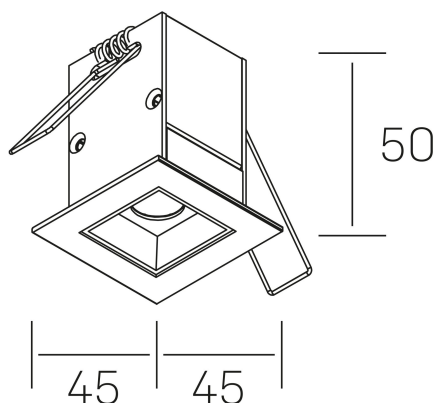

n ses
K51300.01.RF.WH-BK.30.ST.9.40

DETALLES GENERALES

INSTALACIÓN	Recessed with Frame
COLOR EXT-INT	Blanco-Negro
DIRECCIÓN DE LA LUZ	Fijo
ÁNGULO DEL HAZ DE LUZ	30°
INT-EXT ESTANQUEIDAD	IP20/23
MATERIAL	Aluminio
RESISTENCIA MECÁNICA	IK06
USO	Interior
GARANTÍA	5 años

DETALLES ELÉCTRICOS

FUENTE DE LUZ	LED
POTENCIA	2W
TEMPERATURA DE COLOR	4000K
FLUJO LUMÍNICO	195 Lm
EFICIENCIA LUMÍNICA	65 Lm/W
DIMABLE	Sin regulación
DRIVER	Remoto
CLASE DE SEGURIDAD	II
ÍNDICE DE REPRODUCCIÓN CROMÁTICA	CRI>90
TENSIÓN	220-240 V
FREQUENCY	50-60 Hz
CORRIENTE	700 mA
VIDA UTIL	50.000h

DIMENSIONES GENERALES

DIMENSIÓN	45x45 mm
AGUJERO DE CORTE	37x37 mm
DIMENSIONES DE EMBALAJE	115 × 85 × 80 mm
PESO NETO	14

*Puede haber una reducción máx. del 15% en el dato de los acabados distintos al blanco.