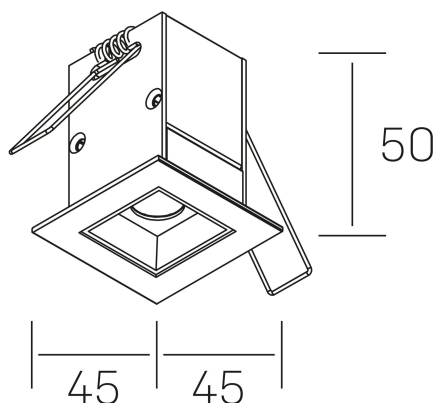

n ses
K51300.01.RF.WH-BK.30.ST.9.30

DETALLES GENERALES

INSTALACIÓN	Recessed with Frame
COLOR EXT-INT	Blanco-Negro
DIRECCIÓN DE LA LUZ	Fijo
ÁNGULO DEL HAZ DE LUZ	30°
INT-EXT ESTANQUEIDAD	IP20/23
MATERIAL	Aluminio
RESISTENCIA MECÁNICA	IK06
USO	Interior
GARANTÍA	5 años

DETALLES ELÉCTRICOS

FUENTE DE LUZ	LED
POTENCIA	2W
TEMPERATURA DE COLOR	3000K
FLUJO LUMÍNICO	185 Lm
EFICIENCIA LUMÍNICA	62 Lm/W
DIMABLE	Sin regulación
DRIVER	Remoto
CLASE DE SEGURIDAD	II
ÍNDICE DE REPRODUCCIÓN CROMÁTICA	CRI>90
TENSIÓN	220-240 V
FREQUENCY	50-60 Hz
CORRIENTE	700 mA
VIDA UTIL	50.000h

DIMENSIONES GENERALES

DIMENSIÓN	45x45 mm
AGUJERO DE CORTE	37x37 mm
DIMENSIONES DE EMBALAJE	115 × 85 × 80 mm
PESO NETO	14

*Puede haber una reducción máx. del 15% en el dato de los acabados distintos al blanco.