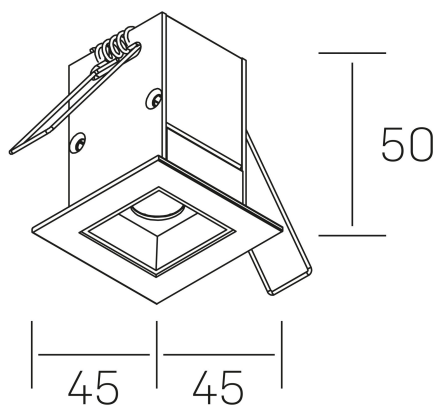

n ses
K51300.01.RF.WH-BK.30.ST.9.30

DETALLES GENERALES

INSTALACIÓN	Recessed with Frame
COLOR EXT-INT	Blanco-Negro
DIRECCIÓN DE LA LUZ	Fijo
ÁNGULO DEL HAZ DE LUZ	30°
INT-EXT ESTANQUEIDAD	IP20/23
MATERIAL	Aluminio
RESISTENCIA MECÁNICA	IK06
USO	Interior
GARANTÍA	3 años

DETALLES ELÉCTRICOS

FUENTE DE LUZ	LED
POTENCIA	2W
TEMPERATURA DE COLOR	3000K
FLUJO LUMÍNICO	185 Lm
EFICIENCIA LUMÍNICA	62 Lm/W
DIMABLE	Sin regulación
DRIVER	Remoto
CLASE DE SEGURIDAD	II
ÍNDICE DE REPRODUCCIÓN CROMÁTICA	CRI>90
TENSIÓN	220-240 V
FREQUENCY	50-60 Hz
CORRIENTE	700 mA
VIDA UTIL	35.000h

DIMENSIONES GENERALES

DIMENSIÓN	45x45 mm
AGUJERO DE CORTE	37x37 mm
DIMENSIONES DE EMBALAJE	115 × 85 × 80 mm
PESO NETO	14

*Puede haber una reducción máx. del 15% en el dato de los acabados distintos al blanco.