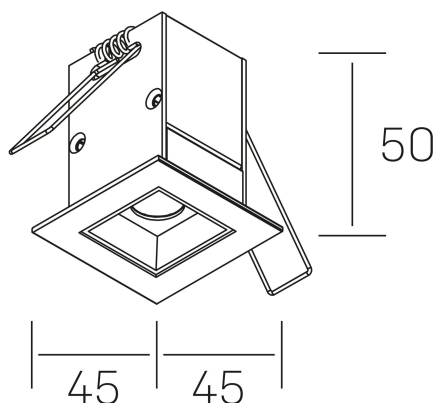

nse
K51300.01.RF.WH-BK.30.ST.9.27

DETALLES GENERALES

INSTALACIÓN	Recessed with Frame
COLOR EXT-INT	Blanco-Negro
DIRECCIÓN DE LA LUZ	Fijo
ÁNGULO DEL HAZ DE LUZ	30º
INT-EXT ESTANQUEIDAD	IP20/23
MATERIAL	Aluminio
RESISTENCIA MECÁNICA	IK06
USO	Interior
GARANTÍA	5 años

DETALLES ELÉCTRICOS

FUENTE DE LUZ	LED
POTENCIA	2W
TEMPERATURA DE COLOR	2700K
FLUJO LUMÍNICO	175 Lm
EFICIENCIA LUMÍNICA	58 Lm/W
DIMABLE	Sin regulación
DRIVER	Remoto
CLASE DE SEGURIDAD	II
ÍNDICE DE REPRODUCCIÓN CROMÁTICA	CRI>90
TENSIÓN	220-240 V
CORRIENTE	700 mA
VIDA UTIL	50.000h

DIMENSIONES GENERALES

DIMENSIÓN	.01 (45x45mm)
AGUJERO DE CORTE	37x37 mm
DIMENSIONES DE EMBALAJE	115 × 85 × 80 mm
PESO NETO	14

*Puede haber una reducción máx. del 15% en el dato de los acabados distintos al blanco.