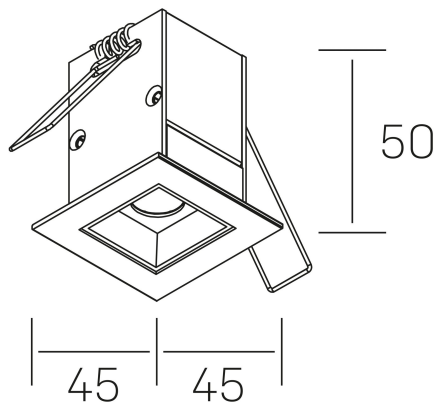

**n ses**  
K51300.01.RF.WH-BK.30.ST.9.27

#### DETALLES GENERALES

INSTALACIÓN	Recessed with Frame
COLOR EXT-INT	Blanco-Negro
DIRECCIÓN DE LA LUZ	Fijo
ÁNGULO DEL HAZ DE LUZ	30°
INT-EXT ESTANQUEIDAD	IP20/23
MATERIAL	Aluminio
RESISTENCIA MECÁNICA	IK06
USO	Interior
GARANTÍA	3 años

#### DIMENSIONES GENERALES

DIMENSIÓN	45x45 mm
AGUJERO DE CORTE	37x37 mm
DIMENSIONES DE EMBALAJE	115 × 85 × 80 mm
PESO NETO	14

\*Puede haber una reducción máx. del 15% en el dato de los acabados distintos al blanco.