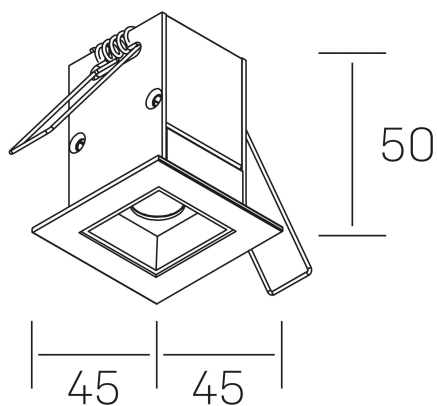

n ses
K51300.01.RF.WH-BK.30.ST.9.27

DETALLES GENERALES

INSTALACIÓN	Recessed with Frame
COLOR EXT-INT	Blanco-Negro
DIRECCIÓN DE LA LUZ	Fijo
ÁNGULO DEL HAZ DE LUZ	30°
INT-EXT ESTANQUEIDAD	IP20/23
MATERIAL	Aluminio
RESISTENCIA MECÁNICA	IK06
USO	Interior
GARANTÍA	5 años

DETALLES ELÉCTRICOS

FUENTE DE LUZ	LED
POTENCIA	2W
TEMPERATURA DE COLOR	2700K
FLUJO LUMÍNICO	175 Lm
EFICIENCIA LUMÍNICA	58 Lm/W
DIMABLE	Sin regulación
DRIVER	Remoto
CLASE DE SEGURIDAD	II
ÍNDICE DE REPRODUCCIÓN CROMÁTICA	CRI>90
TENSIÓN	220-240 V
FREQUENCY	50-60 Hz
CORRIENTE	700 mA
VIDA UTIL	50.000h

DIMENSIONES GENERALES

DIMENSIÓN	45x45 mm
AGUJERO DE CORTE	37x37 mm
DIMENSIONES DE EMBALAJE	115 × 85 × 80 mm
PESO NETO	14

*Puede haber una reducción máx. del 15% en el dato de los acabados distintos al blanco.