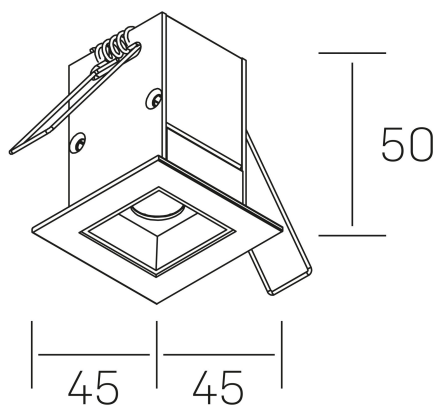

nse

K51300.01.RF.WH-BK.15.ST.9.40.PU

DETALLES GENERALES

INSTALACIÓN	Recessed with Frame
COLOR EXT-INT	Blanco-Negro
DIRECCIÓN DE LA LUZ	Fijo
ÁNGULO DEL HAZ DE LUZ	15º
INT-EXT ESTANQUEIDAD	IP20/23
MATERIAL	Aluminio
RESISTENCIA MECÁNICA	IK06
USO	Interior
GARANTÍA	5 años

DETALLES ELÉCTRICOS

FUENTE DE LUZ	LED
POTENCIA	2W
TEMPERATURA DE COLOR	4000K
FLUJO LUMÍNICO	195 Lm
EFICIENCIA LUMÍNICA	65 Lm/W
DIMABLE	PUSH
DRIVER	Remoto
CLASE DE SEGURIDAD	II
ÍNDICE DE REPRODUCCIÓN CROMÁTICA	CRI>90
TENSIÓN	220-240 V
CORRIENTE	700 mA
VIDA UTIL	50.000h

DIMENSIONES GENERALES

DIMENSIÓN	.01 (45x45mm)
AGUJERO DE CORTE	37x37 mm
DIMENSIONES DE EMBALAJE	115 × 85 × 80 mm
PESO NETO	14

*Puede haber una reducción máx. del 15% en el dato de los acabados distintos al blanco.