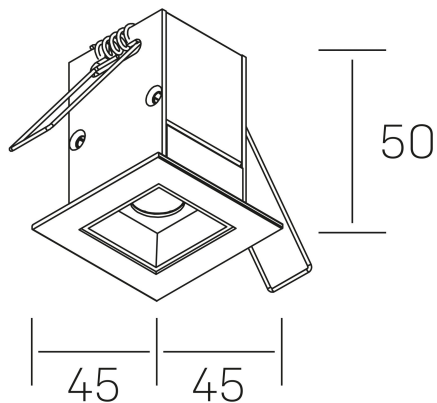

nses
K51300.01.RF.WH-BK.15.ST.9.40.DA

DETALLES GENERALES

INSTALACIÓN	Recessed with Frame
COLOR EXT-INT	Blanco-Negro
DIRECCIÓN DE LA LUZ	Fijo
ÁNGULO DEL HAZ DE LUZ	15°
INT-EXT ESTANQUEIDAD	IP20/23
MATERIAL	Aluminio
RESISTENCIA MECÁNICA	IK06
USO	Interior
GARANTÍA	5 años

DETALLES ELÉCTRICOS

FUENTE DE LUZ	LED
POTENCIA	2W
TEMPERATURA DE COLOR	4000K
FLUJO LUMÍNICO	195 Lm
EFICIENCIA LUMÍNICA	65 Lm/W
DIMABLE	DALI
DRIVER	Remoto
CLASE DE SEGURIDAD	II
ÍNDICE DE REPRODUCCIÓN CROMÁTICA	CRI>90
TENSIÓN	220-240 V
FREQUENCY	50-60 Hz
CORRIENTE	700 mA
VIDA UTIL	50.000h

DIMENSIONES GENERALES

DIMENSIÓN	45x45 mm
AGUJERO DE CORTE	37x37 mm
DIMENSIONES DE EMBALAJE	115 × 85 × 80 mm
PESO NETO	14

*Puede haber una reducción máx. del 15% en el dato de los acabados distintos al blanco.