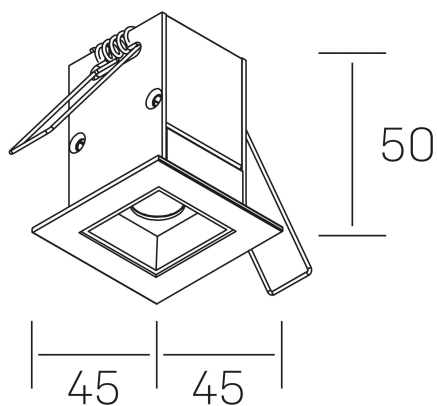

n ses
K51300.01.RF.WH-BK.15.ST.9.40

DETALLES GENERALES

INSTALACIÓN	Recessed with Frame
COLOR EXT-INT	Blanco-Negro
DIRECCIÓN DE LA LUZ	Fijo
ÁNGULO DEL HAZ DE LUZ	15°
INT-EXT ESTANQUEIDAD	IP20/23
MATERIAL	Aluminio
RESISTENCIA MECÁNICA	IK06
USO	Interior
GARANTÍA	5 años

DETALLES ELÉCTRICOS

FUENTE DE LUZ	LED
POTENCIA	2W
TEMPERATURA DE COLOR	4000K
FLUJO LUMÍNICO	195 Lm
EFICIENCIA LUMÍNICA	65 Lm/W
DIMABLE	Sin regulación
DRIVER	Remoto
CLASE DE SEGURIDAD	II
ÍNDICE DE REPRODUCCIÓN CROMÁTICA	CRI>90
TENSIÓN	220-240 V
FREQUENCY	50-60 Hz
CORRIENTE	700 mA
VIDA UTIL	50.000h

DIMENSIONES GENERALES

DIMENSIÓN	45x45 mm
AGUJERO DE CORTE	37x37 mm
DIMENSIONES DE EMBALAJE	115 × 85 × 80 mm
PESO NETO	14

*Puede haber una reducción máx. del 15% en el dato de los acabados distintos al blanco.