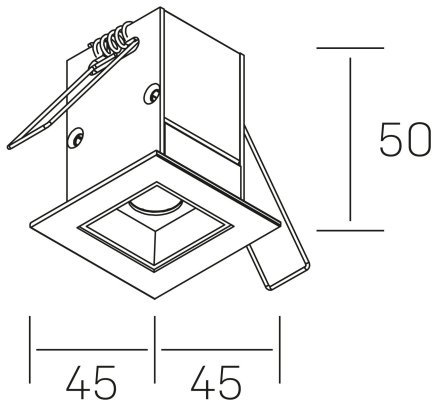

n ses
K51300.01.RF.WH-BK.15.ST.9.40

DETALLES GENERALES

INSTALACIÓN	Recessed with Frame
COLOR EXT-INT	Blanco-Negro
DIRECCIÓN DE LA LUZ	Fijo
ÁNGULO DEL HAZ DE LUZ	15°
INT-EXT ESTANQUEIDAD	IP20/23
MATERIAL	Aluminio
RESISTENCIA MECÁNICA	IK06
USO	Interior
GARANTÍA	3 años

DETALLES ELÉCTRICOS

FUENTE DE LUZ	LED
POTENCIA	2W
TEMPERATURA DE COLOR	4000K
FLUJO LUMÍNICO	195 Lm
EFICIENCIA LUMÍNICA	65 Lm/W
DIMABLE	Sin regulación
DRIVER	Remoto
CLASE DE SEGURIDAD	II
ÍNDICE DE REPRODUCCIÓN CROMÁTICA	CRI>90
TENSIÓN	220-240 V
FREQUENCY	50-60 Hz
CORRIENTE	700 mA
VIDA UTIL	35.000h

DIMENSIONES GENERALES

DIMENSIÓN	45x45 mm
AGUJERO DE CORTE	37x37 mm
DIMENSIONES DE EMBALAJE	115 × 85 × 80 mm
PESO NETO	14

*Puede haber una reducción máx. del 15% en el dato de los acabados distintos al blanco.