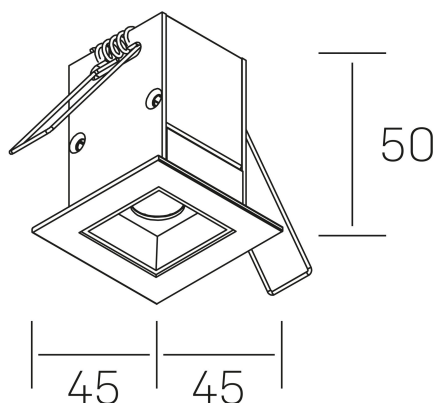

nse

K51300.01.RF.WH-BK.15.ST.9.30.PU

DETALLES GENERALES

INSTALACIÓN	Recessed with Frame
COLOR EXT-INT	Blanco-Negro
DIRECCIÓN DE LA LUZ	Fijo
ÁNGULO DEL HAZ DE LUZ	15º
INT-EXT ESTANQUEIDAD	IP20/23
MATERIAL	Aluminio
RESISTENCIA MECÁNICA	IK06
USO	Interior
GARANTÍA	5 años

DETALLES ELÉCTRICOS

FUENTE DE LUZ	LED
POTENCIA	2W
TEMPERATURA DE COLOR	3000K
FLUJO LUMÍNICO	185 Lm
EFICIENCIA LUMÍNICA	62 Lm/W
DIMABLE	PUSH
DRIVER	Remoto
CLASE DE SEGURIDAD	II
ÍNDICE DE REPRODUCCIÓN CROMÁTICA	CRI>90
TENSIÓN	220-240 V
CORRIENTE	700 mA
VIDA UTIL	50.000h

DIMENSIONES GENERALES

DIMENSIÓN	.01 (45x45mm)
AGUJERO DE CORTE	37x37 mm
DIMENSIONES DE EMBALAJE	115 × 85 × 80 mm
PESO NETO	14

*Puede haber una reducción máx. del 15% en el dato de los acabados distintos al blanco.