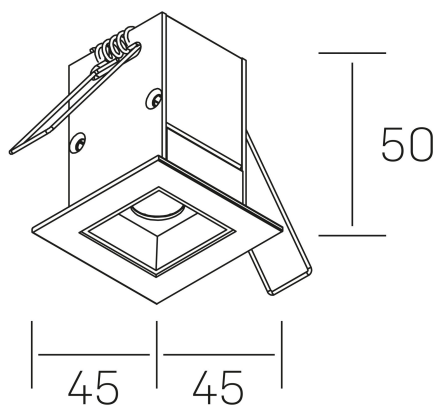

nse
K51300.01.RF.WH-BK.15.ST.9.30

DETALLES GENERALES

INSTALACIÓN	Recessed with Frame
COLOR EXT-INT	Blanco-Negro
DIRECCIÓN DE LA LUZ	Fijo
ÁNGULO DEL HAZ DE LUZ	15º
INT-EXT ESTANQUEIDAD	IP20/23
MATERIAL	Aluminio
RESISTENCIA MECÁNICA	IK06
USO	Interior
GARANTÍA	5 años

DETALLES ELÉCTRICOS

FUENTE DE LUZ	LED
POTENCIA	2W
TEMPERATURA DE COLOR	3000K
FLUJO LUMÍNICO	185 Lm
EFICIENCIA LUMÍNICA	62 Lm/W
DIMABLE	Sin regulación
DRIVER	Remoto
CLASE DE SEGURIDAD	II
ÍNDICE DE REPRODUCCIÓN CROMÁTICA	CRI>90
TENSIÓN	220-240 V
CORRIENTE	700 mA
VIDA UTIL	50.000h

DIMENSIONES GENERALES

DIMENSIÓN	.01 (45x45mm)
AGUJERO DE CORTE	37x37 mm
DIMENSIONES DE EMBALAJE	115 × 85 × 80 mm
PESO NETO	14

*Puede haber una reducción máx. del 15% en el dato de los acabados distintos al blanco.