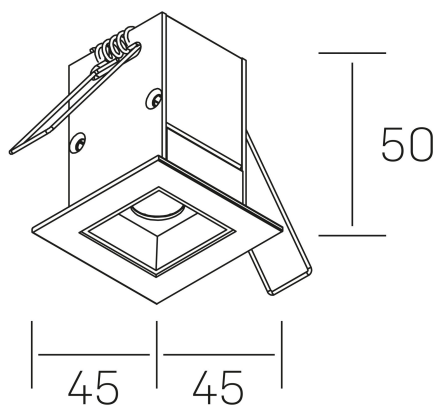

#### DETALLES GENERALES

INSTALACIÓN	Recessed with Frame
COLOR EXT-INT	Blanco-Negro
DIRECCIÓN DE LA LUZ	Fijo
ÁNGULO DEL HAZ DE LUZ	15°
INT-EXT ESTANQUEIDAD	IP20/23
MATERIAL	Aluminio
RESISTENCIA MECÁNICA	IK06
USO	Interior
GARANTÍA	5 años

#### DETALLES ELÉCTRICOS

FUENTE DE LUZ	LED
POTENCIA	2W
TEMPERATURA DE COLOR	2700K
FLUJO LUMÍNICO	175 Lm
EFICIENCIA LUMÍNICA	58 Lm/W
DIMABLE	Sin regulación
DRIVER	Remoto
CLASE DE SEGURIDAD	II
ÍNDICE DE REPRODUCCIÓN CROMÁTICA	CRI>90
TENSIÓN	220-240 V
FREQUENCY	50-60 Hz
CORRIENTE	700 mA
VIDA UTIL	50.000h

#### DIMENSIONES GENERALES

DIMENSIÓN	45x45 mm
AGUJERO DE CORTE	37x37 mm
DIMENSIONES DE EMBALAJE	115 × 85 × 80 mm
PESO NETO	14

\*Puede haber una reducción máx. del 15% en el dato de los acabados distintos al blanco.