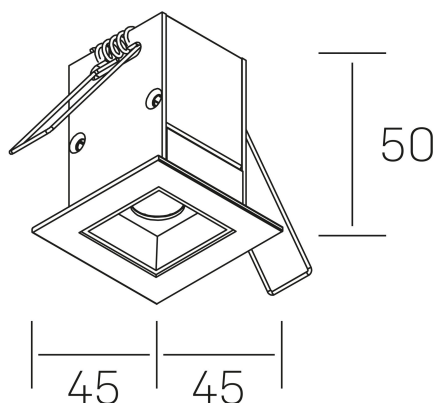

#### DETALLES GENERALES

INSTALACIÓN	Recessed with Frame
COLOR EXT-INT	Blanco-Negro
DIRECCIÓN DE LA LUZ	Fijo
ÁNGULO DEL HAZ DE LUZ	15°
INT-EXT ESTANQUEIDAD	IP20/23
MATERIAL	Aluminio
RESISTENCIA MECÁNICA	IK06
USO	Interior
GARANTÍA	3 años

#### DETALLES ELÉCTRICOS

FUENTE DE LUZ	LED
POTENCIA	2W
TEMPERATURA DE COLOR	2700K
FLUJO LUMÍNICO	175 Lm
EFICIENCIA LUMÍNICA	58 Lm/W
DIMABLE	Sin regulación
DRIVER	Remoto
CLASE DE SEGURIDAD	II
ÍNDICE DE REPRODUCCIÓN CROMÁTICA	CRI>90
TENSIÓN	220-240 V
FREQUENCY	50-60 Hz
CORRIENTE	700 mA
VIDA UTIL	35.000h

#### DIMENSIONES GENERALES

DIMENSIÓN	45x45 mm
AGUJERO DE CORTE	37x37 mm
DIMENSIONES DE EMBALAJE	115 × 85 × 80 mm
PESO NETO	14

\*Puede haber una reducción máx. del 15% en el dato de los acabados distintos al blanco.