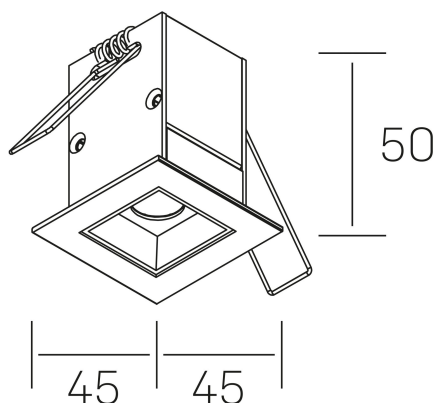

n ses
K51300.01.RF.BK-BK.45.ST.9.40.PU

DETALLES GENERALES

INSTALACIÓN	Recessed with Frame
COLOR EXT-INT	Negro
DIRECCIÓN DE LA LUZ	Fijo
ÁNGULO DEL HAZ DE LUZ	45°
INT-EXT ESTANQUEIDAD	IP20/23
MATERIAL	Aluminio
RESISTENCIA MECÁNICA	IK06
USO	Interior
GARANTÍA	5 años

DETALLES ELÉCTRICOS

FUENTE DE LUZ	LED
POTENCIA	2W
TEMPERATURA DE COLOR	4000K
FLUJO LUMÍNICO	195 Lm
EFICIENCIA LUMÍNICA	65 Lm/W
DIMABLE	PUSH
DRIVER	Remoto
CLASE DE SEGURIDAD	II
ÍNDICE DE REPRODUCCIÓN CROMÁTICA	CRI>90
TENSIÓN	220-240 V
FREQUENCY	50-60 Hz
CORRIENTE	700 mA
VIDA UTIL	50.000h

DIMENSIONES GENERALES

DIMENSIÓN	45x45 mm
AGUJERO DE CORTE	37x37 mm
DIMENSIONES DE EMBALAJE	115 × 85 × 80 mm
PESO NETO	14

*Puede haber una reducción máx. del 15% en el dato de los acabados distintos al blanco.