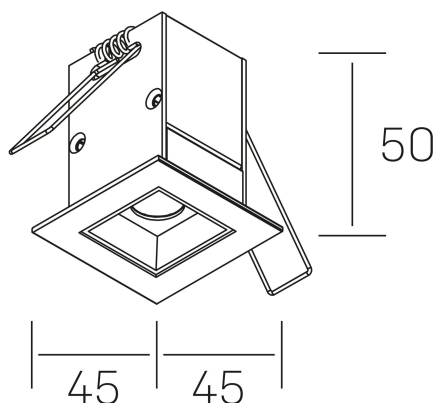

#### DETALLES GENERALES

INSTALACIÓN	Recessed with Frame
COLOR EXT-INT	Negro
DIRECCIÓN DE LA LUZ	Fijo
ÁNGULO DEL HAZ DE LUZ	45°
INT-EXT ESTANQUEIDAD	IP20/23
MATERIAL	Aluminio
RESISTENCIA MECÁNICA	IK06
USO	Interior
GARANTÍA	3 años

#### DETALLES ELÉCTRICOS

FUENTE DE LUZ	LED
POTENCIA	2W
TEMPERATURA DE COLOR	4000K
FLUJO LUMÍNICO	195 Lm
EFICIENCIA LUMÍNICA	65 Lm/W
DIMABLE	PUSH
DRIVER	Remoto
CLASE DE SEGURIDAD	II
ÍNDICE DE REPRODUCCIÓN CROMÁTICA	CRI>90
TENSIÓN	220-240 V
FREQUENCY	50-60 Hz
CORRIENTE	700 mA
VIDA UTIL	35.000h

#### DIMENSIONES GENERALES

DIMENSIÓN	45x45 mm
AGUJERO DE CORTE	37x37 mm
DIMENSIONES DE EMBALAJE	115 × 85 × 80 mm
PESO NETO	14

\*Puede haber una reducción máx. del 15% en el dato de los acabados distintos al blanco.