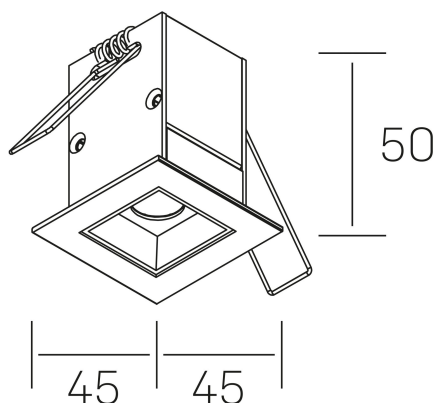

#### DETALLES GENERALES

INSTALACIÓN	Recessed with Frame
COLOR EXT-INT	Negro
DIRECCIÓN DE LA LUZ	Fijo
ÁNGULO DEL HAZ DE LUZ	45°
INT-EXT ESTANQUEIDAD	IP20/23
MATERIAL	Aluminio
RESISTENCIA MECÁNICA	IK06
USO	Interior
GARANTÍA	5 años

#### DETALLES ELÉCTRICOS

FUENTE DE LUZ	LED
POTENCIA	2W
TEMPERATURA DE COLOR	4000K
FLUJO LUMÍNICO	195 Lm
EFICIENCIA LUMÍNICA	65 Lm/W
DIMABLE	DALI
DRIVER	Remoto
CLASE DE SEGURIDAD	II
ÍNDICE DE REPRODUCCIÓN CROMÁTICA	CRI>90
TENSIÓN	220-240 V
FREQUENCY	50-60 Hz
CORRIENTE	700 mA
VIDA UTIL	50.000h

#### DIMENSIONES GENERALES

DIMENSIÓN	45x45 mm
AGUJERO DE CORTE	37x37 mm
DIMENSIONES DE EMBALAJE	115 × 85 × 80 mm
PESO NETO	14

\*Puede haber una reducción máx. del 15% en el dato de los acabados distintos al blanco.