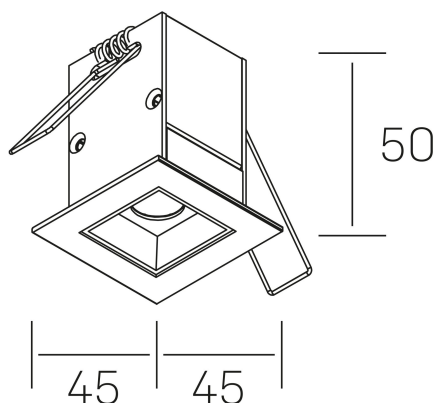

#### DETALLES GENERALES

INSTALACIÓN	Recessed with Frame
COLOR EXT-INT	Negro
DIRECCIÓN DE LA LUZ	Fijo
ÁNGULO DEL HAZ DE LUZ	45°
INT-EXT ESTANQUEIDAD	IP20/23
MATERIAL	Aluminio
RESISTENCIA MECÁNICA	IK06
USO	Interior
GARANTÍA	3 años

#### DETALLES ELÉCTRICOS

FUENTE DE LUZ	LED
POTENCIA	2W
TEMPERATURA DE COLOR	4000K
FLUJO LUMÍNICO	195 Lm
EFICIENCIA LUMÍNICA	65 Lm/W
DIMABLE	DALI
DRIVER	Remoto
CLASE DE SEGURIDAD	II
ÍNDICE DE REPRODUCCIÓN CROMÁTICA	CRI>90
TENSIÓN	220-240 V
FREQUENCY	50-60 Hz
CORRIENTE	700 mA
VIDA UTIL	35.000h

#### DIMENSIONES GENERALES

DIMENSIÓN	45x45 mm
AGUJERO DE CORTE	37x37 mm
DIMENSIONES DE EMBALAJE	115 × 85 × 80 mm
PESO NETO	14

\*Puede haber una reducción máx. del 15% en el dato de los acabados distintos al blanco.