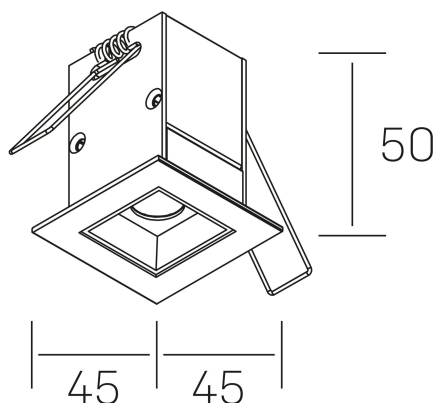

nse
K51300.01.RF.BK-BK.45.ST.9.40

DETALLES GENERALES

| | |
|-----------------------|---------------------|
| INSTALACIÓN | Recessed with Frame |
| COLOR EXT-INT | Negro |
| DIRECCIÓN DE LA LUZ | Fijo |
| ÁNGULO DEL HAZ DE LUZ | 45º |
| INT-EXT ESTANQUEIDAD | IP20/23 |
| MATERIAL | Aluminio |
| RESISTENCIA MECÁNICA | IK06 |
| USO | Interior |
| GARANTÍA | 5 años |

DETALLES ELÉCTRICOS

| | |
|----------------------------------|----------------|
| FUENTE DE LUZ | LED |
| POTENCIA | 2W |
| TEMPERATURA DE COLOR | 4000K |
| FLUJO LUMÍNICO | 195 Lm |
| EFICIENCIA LUMÍNICA | 65 Lm/W |
| DIMABLE | Sin regulación |
| DRIVER | Remoto |
| CLASE DE SEGURIDAD | II |
| ÍNDICE DE REPRODUCCIÓN CROMÁTICA | CRI>90 |
| TENSIÓN | 220-240 V |
| CORRIENTE | 700 mA |
| VIDA UTIL | 50.000h |

DIMENSIONES GENERALES

| | |
|-------------------------|------------------|
| DIMENSIÓN | .01 (45x45mm) |
| AGUJERO DE CORTE | 37x37 mm |
| DIMENSIONES DE EMBALAJE | 115 × 85 × 80 mm |
| PESO NETO | 14 |