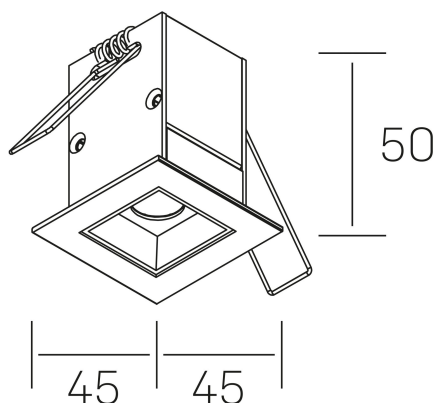

#### DETALLES GENERALES

INSTALACIÓN	Recessed with Frame
COLOR EXT-INT	Negro
DIRECCIÓN DE LA LUZ	Fijo
ÁNGULO DEL HAZ DE LUZ	45°
INT-EXT ESTANQUEIDAD	IP20/23
MATERIAL	Aluminio
RESISTENCIA MECÁNICA	IK06
USO	Interior
GARANTÍA	5 años

#### DETALLES ELÉCTRICOS

FUENTE DE LUZ	LED
POTENCIA	2W
TEMPERATURA DE COLOR	3000K
FLUJO LUMÍNICO	185 Lm
EFICIENCIA LUMÍNICA	62 Lm/W
DIMABLE	PUSH
DRIVER	Remoto
CLASE DE SEGURIDAD	II
ÍNDICE DE REPRODUCCIÓN CROMÁTICA	CRI>90
TENSIÓN	220-240 V
FREQUENCY	50-60 Hz
CORRIENTE	700 mA
VIDA UTIL	50.000h

#### DIMENSIONES GENERALES

DIMENSIÓN	45x45 mm
AGUJERO DE CORTE	37x37 mm
DIMENSIONES DE EMBALAJE	115 × 85 × 80 mm
PESO NETO	14

\*Puede haber una reducción máx. del 15% en el dato de los acabados distintos al blanco.