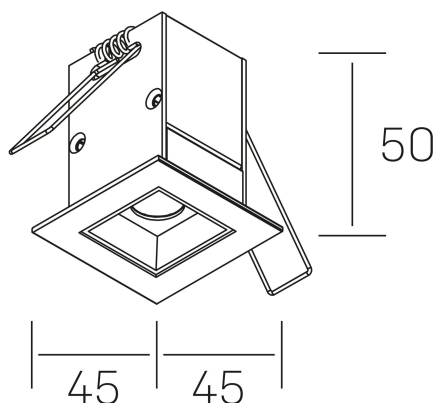

n ses
K51300.01.RF.BK-BK.45.ST.9.30.PU

DETALLES GENERALES

INSTALACIÓN	Recessed with Frame
COLOR EXT-INT	Negro
DIRECCIÓN DE LA LUZ	Fijo
ÁNGULO DEL HAZ DE LUZ	45°
INT-EXT ESTANQUEIDAD	IP20/23
MATERIAL	Aluminio
RESISTENCIA MECÁNICA	IK06
USO	Interior
GARANTÍA	3 años

DETALLES ELÉCTRICOS

FUENTE DE LUZ	LED
POTENCIA	2W
TEMPERATURA DE COLOR	3000K
FLUJO LUMÍNICO	185 Lm
EFICIENCIA LUMÍNICA	62 Lm/W
DIMABLE	PUSH
DRIVER	Remoto
CLASE DE SEGURIDAD	II
ÍNDICE DE REPRODUCCIÓN CROMÁTICA	CRI>90
TENSIÓN	220-240 V
FREQUENCY	50-60 Hz
CORRIENTE	700 mA
VIDA UTIL	35.000h

DIMENSIONES GENERALES

DIMENSIÓN	45x45 mm
AGUJERO DE CORTE	37x37 mm
DIMENSIONES DE EMBALAJE	115 × 85 × 80 mm
PESO NETO	14

*Puede haber una reducción máx. del 15% en el dato de los acabados distintos al blanco.