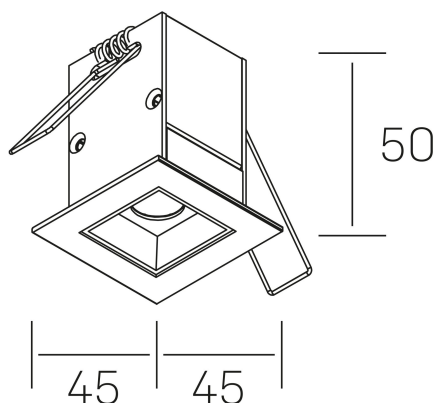

#### DETALLES GENERALES

INSTALACIÓN	Recessed with Frame
COLOR EXT-INT	Negro
DIRECCIÓN DE LA LUZ	Fijo
ÁNGULO DEL HAZ DE LUZ	45°
INT-EXT ESTANQUEIDAD	IP20/23
MATERIAL	Aluminio
RESISTENCIA MECÁNICA	IK06
USO	Interior
GARANTÍA	5 años

#### DETALLES ELÉCTRICOS

FUENTE DE LUZ	LED
POTENCIA	2W
TEMPERATURA DE COLOR	3000K
FLUJO LUMÍNICO	185 Lm
EFICIENCIA LUMÍNICA	62 Lm/W
DIMABLE	DALI
DRIVER	Remoto
CLASE DE SEGURIDAD	II
ÍNDICE DE REPRODUCCIÓN CROMÁTICA	CRI>90
TENSIÓN	220-240 V
FREQUENCY	50-60 Hz
CORRIENTE	700 mA
VIDA UTIL	50.000h

#### DIMENSIONES GENERALES

DIMENSIÓN	45x45 mm
AGUJERO DE CORTE	37x37 mm
DIMENSIONES DE EMBALAJE	115 × 85 × 80 mm
PESO NETO	14

\*Puede haber una reducción máx. del 15% en el dato de los acabados distintos al blanco.