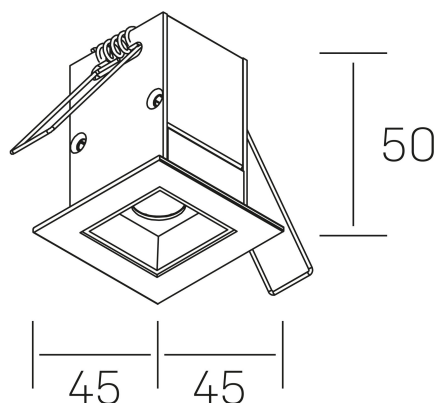

#### DETALLES GENERALES

INSTALACIÓN	Recessed with Frame
COLOR EXT-INT	Negro
DIRECCIÓN DE LA LUZ	Fijo
ÁNGULO DEL HAZ DE LUZ	45°
INT-EXT ESTANQUEIDAD	IP20/23
MATERIAL	Aluminio
RESISTENCIA MECÁNICA	IK06
USO	Interior
GARANTÍA	3 años

#### DETALLES ELÉCTRICOS

FUENTE DE LUZ	LED
POTENCIA	2W
TEMPERATURA DE COLOR	2700K
FLUJO LUMÍNICO	175 Lm
EFICIENCIA LUMÍNICA	58 Lm/W
DIMABLE	Sin regulación
DRIVER	Remoto
CLASE DE SEGURIDAD	II
ÍNDICE DE REPRODUCCIÓN CROMÁTICA	CRI>90
TENSIÓN	220-240 V
FREQUENCY	50-60 Hz
CORRIENTE	700 mA
VIDA UTIL	35.000h

#### DIMENSIONES GENERALES

DIMENSIÓN	45x45 mm
AGUJERO DE CORTE	37x37 mm
DIMENSIONES DE EMBALAJE	115 × 85 × 80 mm
PESO NETO	14

\*Puede haber una reducción máx. del 15% en el dato de los acabados distintos al blanco.