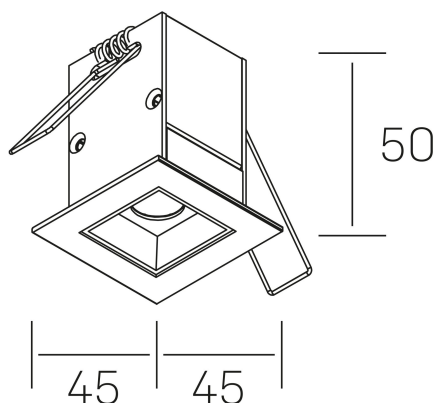

n ses
K51300.01.RF.BK-BK.30.ST.9.40.PU

DETALLES GENERALES

INSTALACIÓN	Recessed with Frame
COLOR EXT-INT	Negro
DIRECCIÓN DE LA LUZ	Fijo
ÁNGULO DEL HAZ DE LUZ	30º
INT-EXT ESTANQUEIDAD	IP20/23
MATERIAL	Aluminio
RESISTENCIA MECÁNICA	IK06
USO	Interior
GARANTÍA	5 años

DETALLES ELÉCTRICOS

FUENTE DE LUZ	LED
POTENCIA	2W
TEMPERATURA DE COLOR	4000K
FLUJO LUMÍNICO	195 Lm
EFICIENCIA LUMÍNICA	65 Lm/W
DIMABLE	PUSH
DRIVER	Remoto
CLASE DE SEGURIDAD	II
ÍNDICE DE REPRODUCCIÓN CROMÁTICA	CRI>90
TENSIÓN	220-240 V
CORRIENTE	700 mA
VIDA UTIL	50.000h

DIMENSIONES GENERALES

DIMENSIÓN	.01 (45x45mm)
AGUJERO DE CORTE	37x37 mm
DIMENSIONES DE EMBALAJE	115 × 85 × 80 mm
PESO NETO	14

*Puede haber una reducción máx. del 15% en el dato de los acabados distintos al blanco.