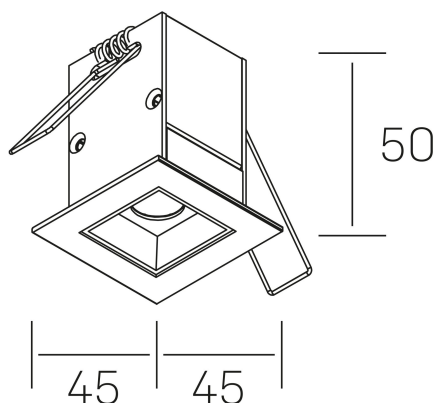

n ses
K51300.01.RF.BK-BK.30.ST.9.40.PU

DETALLES GENERALES

INSTALACIÓN	Recessed with Frame
COLOR EXT-INT	Negro
DIRECCIÓN DE LA LUZ	Fijo
ÁNGULO DEL HAZ DE LUZ	30°
INT-EXT ESTANQUEIDAD	IP20/23
MATERIAL	Aluminio
RESISTENCIA MECÁNICA	IK06
USO	Interior
GARANTÍA	5 años

DETALLES ELÉCTRICOS

FUENTE DE LUZ	LED
POTENCIA	2W
TEMPERATURA DE COLOR	4000K
FLUJO LUMÍNICO	195 Lm
EFICIENCIA LUMÍNICA	65 Lm/W
DIMABLE	PUSH
DRIVER	Remoto
CLASE DE SEGURIDAD	II
ÍNDICE DE REPRODUCCIÓN CROMÁTICA	CRI>90
TENSIÓN	220-240 V
FREQUENCY	50-60 Hz
CORRIENTE	700 mA
VIDA UTIL	50.000h

DIMENSIONES GENERALES

DIMENSIÓN	45x45 mm
AGUJERO DE CORTE	37x37 mm
DIMENSIONES DE EMBALAJE	115 × 85 × 80 mm
PESO NETO	14

*Puede haber una reducción máx. del 15% en el dato de los acabados distintos al blanco.