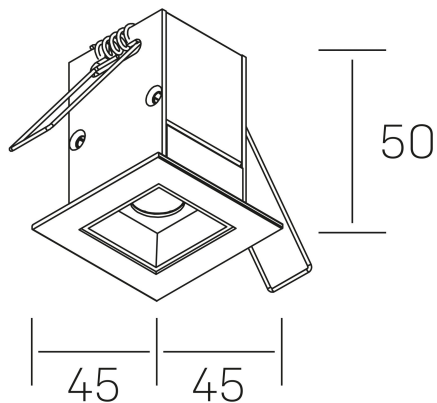

#### DETALLES GENERALES

INSTALACIÓN	Recessed with Frame
COLOR EXT-INT	Negro
DIRECCIÓN DE LA LUZ	Fijo
ÁNGULO DEL HAZ DE LUZ	30º
INT-EXT ESTANQUEIDAD	IP20/23
MATERIAL	Aluminio
RESISTENCIA MECÁNICA	IK06
USO	Interior
GARANTÍA	5 años

#### DETALLES ELÉCTRICOS

FUENTE DE LUZ	LED
POTENCIA	2W
TEMPERATURA DE COLOR	4000K
FLUJO LUMÍNICO	195 Lm
EFICIENCIA LUMÍNICA	65 Lm/W
DIMABLE	DALI
DRIVER	Remoto
CLASE DE SEGURIDAD	II
ÍNDICE DE REPRODUCCIÓN CROMÁTICA	CRI>90
TENSIÓN	220-240 V
CORRIENTE	700 mA
VIDA UTIL	50.000h

#### DIMENSIONES GENERALES

DIMENSIÓN	.01 (45x45mm)
AGUJERO DE CORTE	37x37 mm
DIMENSIONES DE EMBALAJE	115 × 85 × 80 mm
PESO NETO	14

\*Puede haber una reducción máx. del 15% en el dato de los acabados distintos al blanco.