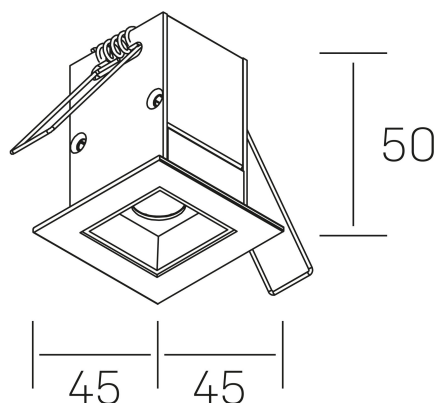

#### DETALLES GENERALES

INSTALACIÓN	Recessed with Frame
COLOR EXT-INT	Negro
DIRECCIÓN DE LA LUZ	Fijo
ÁNGULO DEL HAZ DE LUZ	30°
INT-EXT ESTANQUEIDAD	IP20/23
MATERIAL	Aluminio
RESISTENCIA MECÁNICA	IK06
USO	Interior
GARANTÍA	3 años

#### DETALLES ELÉCTRICOS

FUENTE DE LUZ	LED
POTENCIA	2W
TEMPERATURA DE COLOR	4000K
FLUJO LUMÍNICO	195 Lm
EFICIENCIA LUMÍNICA	65 Lm/W
DIMABLE	Sin regulación
DRIVER	Remoto
CLASE DE SEGURIDAD	II
ÍNDICE DE REPRODUCCIÓN CROMÁTICA	CRI>90
TENSIÓN	220-240 V
FREQUENCY	50-60 Hz
CORRIENTE	700 mA
VIDA UTIL	35.000h

#### DIMENSIONES GENERALES

DIMENSIÓN	45x45 mm
AGUJERO DE CORTE	37x37 mm
DIMENSIONES DE EMBALAJE	115 × 85 × 80 mm
PESO NETO	14

\*Puede haber una reducción máx. del 15% en el dato de los acabados distintos al blanco.