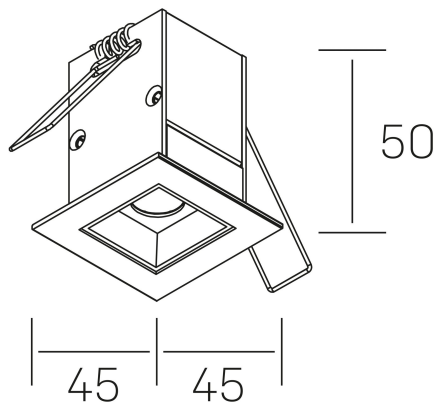

n ses
K51300.01.RF.BK-BK.30.ST.9.30.DA

DETALLES GENERALES

INSTALACIÓN	Recessed with Frame
COLOR EXT-INT	Negro
DIRECCIÓN DE LA LUZ	Fijo
ÁNGULO DEL HAZ DE LUZ	30º
INT-EXT ESTANQUEIDAD	IP20/23
MATERIAL	Aluminio
RESISTENCIA MECÁNICA	IK06
USO	Interior
GARANTÍA	5 años

DETALLES ELÉCTRICOS

FUENTE DE LUZ	LED
POTENCIA	2W
TEMPERATURA DE COLOR	3000K
FLUJO LUMÍNICO	185 Lm
EFICIENCIA LUMÍNICA	62 Lm/W
DIMABLE	DALI
DRIVER	Remoto
CLASE DE SEGURIDAD	II
ÍNDICE DE REPRODUCCIÓN CROMÁTICA	CRI>90
TENSIÓN	220-240 V
CORRIENTE	700 mA
VIDA UTIL	50.000h

DIMENSIONES GENERALES

DIMENSIÓN	.01 (45x45mm)
AGUJERO DE CORTE	37x37 mm
DIMENSIONES DE EMBALAJE	115 × 85 × 80 mm
PESO NETO	14

*Puede haber una reducción máx. del 15% en el dato de los acabados distintos al blanco.