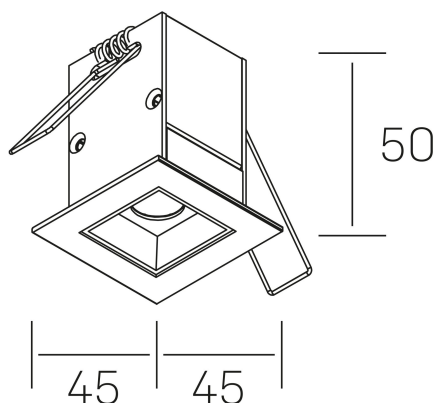

n ses
K51300.01.RF.BK-BK.30.ST.9.27.PU

DETALLES GENERALES

INSTALACIÓN	Recessed with Frame
COLOR EXT-INT	Negro
DIRECCIÓN DE LA LUZ	Fijo
ÁNGULO DEL HAZ DE LUZ	30°
INT-EXT ESTANQUEIDAD	IP20/23
MATERIAL	Aluminio
RESISTENCIA MECÁNICA	IK06
USO	Interior
GARANTÍA	3 años

DETALLES ELÉCTRICOS

FUENTE DE LUZ	LED
POTENCIA	2W
TEMPERATURA DE COLOR	2700K
FLUJO LUMÍNICO	175 Lm
EFICIENCIA LUMÍNICA	58 Lm/W
DIMABLE	PUSH
DRIVER	Remoto
CLASE DE SEGURIDAD	II
ÍNDICE DE REPRODUCCIÓN CROMÁTICA	CRI>90
TENSIÓN	220-240 V
FREQUENCY	50-60 Hz
CORRIENTE	700 mA
VIDA UTIL	35.000h

DIMENSIONES GENERALES

DIMENSIÓN	45x45 mm
AGUJERO DE CORTE	37x37 mm
DIMENSIONES DE EMBALAJE	115 × 85 × 80 mm
PESO NETO	14

*Puede haber una reducción máx. del 15% en el dato de los acabados distintos al blanco.