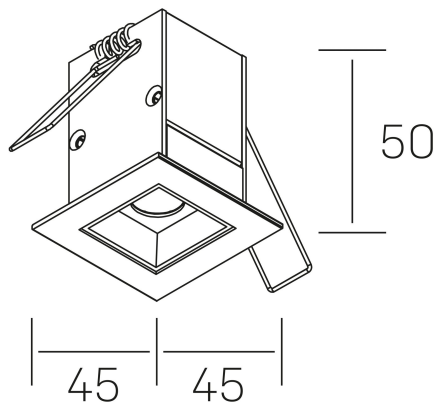

#### DETALLES GENERALES

INSTALACIÓN	Recessed with Frame
COLOR EXT-INT	Negro
DIRECCIÓN DE LA LUZ	Fijo
ÁNGULO DEL HAZ DE LUZ	30º
INT-EXT ESTANQUEIDAD	IP20/23
MATERIAL	Aluminio
RESISTENCIA MECÁNICA	IK06
USO	Interior
GARANTÍA	5 años

#### DETALLES ELÉCTRICOS

FUENTE DE LUZ	LED
POTENCIA	2W
TEMPERATURA DE COLOR	2700K
FLUJO LUMÍNICO	175 Lm
EFICIENCIA LUMÍNICA	58 Lm/W
DIMABLE	DALI
DRIVER	Remoto
CLASE DE SEGURIDAD	II
ÍNDICE DE REPRODUCCIÓN CROMÁTICA	CRI>90
TENSIÓN	220-240 V
CORRIENTE	700 mA
VIDA UTIL	50.000h

#### DIMENSIONES GENERALES

DIMENSIÓN	.01 (45x45mm)
AGUJERO DE CORTE	37x37 mm
DIMENSIONES DE EMBALAJE	115 × 85 × 80 mm
PESO NETO	14

\*Puede haber una reducción máx. del 15% en el dato de los acabados distintos al blanco.