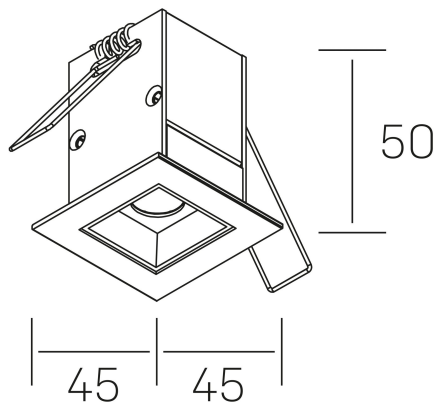

#### DETALLES GENERALES

INSTALACIÓN	Recessed with Frame
COLOR EXT-INT	Negro
DIRECCIÓN DE LA LUZ	Fijo
ÁNGULO DEL HAZ DE LUZ	30°
INT-EXT ESTANQUEIDAD	IP20/23
MATERIAL	Aluminio
RESISTENCIA MECÁNICA	IK06
USO	Interior
GARANTÍA	5 años

#### DIMENSIONES GENERALES

DIMENSIÓN	45x45 mm
AGUJERO DE CORTE	37x37 mm
DIMENSIONES DE EMBALAJE	115 × 85 × 80 mm
PESO NETO	14

\*Puede haber una reducción máx. del 15% en el dato de los acabados distintos al blanco.