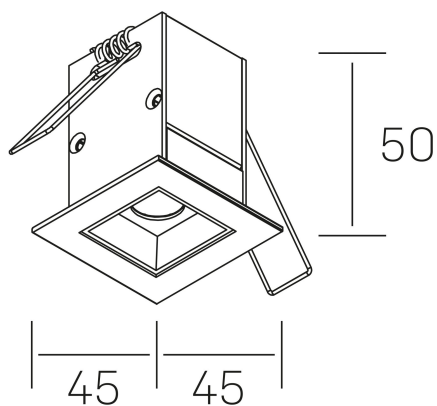

#### DETALLES GENERALES

INSTALACIÓN	Recessed with Frame
COLOR EXT-INT	Negro
DIRECCIÓN DE LA LUZ	Fijo
ÁNGULO DEL HAZ DE LUZ	30º
INT-EXT ESTANQUEIDAD	IP20/23
MATERIAL	Aluminio
RESISTENCIA MECÁNICA	IK06
USO	Interior
GARANTÍA	5 años

#### DETALLES ELÉCTRICOS

FUENTE DE LUZ	LED
POTENCIA	2W
TEMPERATURA DE COLOR	2700K
FLUJO LUMÍNICO	175 Lm
EFICIENCIA LUMÍNICA	58 Lm/W
DIMABLE	Sin regulación
DRIVER	Remoto
CLASE DE SEGURIDAD	II
ÍNDICE DE REPRODUCCIÓN CROMÁTICA	CRI>90
TENSIÓN	220-240 V
CORRIENTE	700 mA
VIDA UTIL	50.000h

#### DIMENSIONES GENERALES

DIMENSIÓN	.01 (45x45mm)
AGUJERO DE CORTE	37x37 mm
DIMENSIONES DE EMBALAJE	115 × 85 × 80 mm
PESO NETO	14

\*Puede haber una reducción máx. del 15% en el dato de los acabados distintos al blanco.