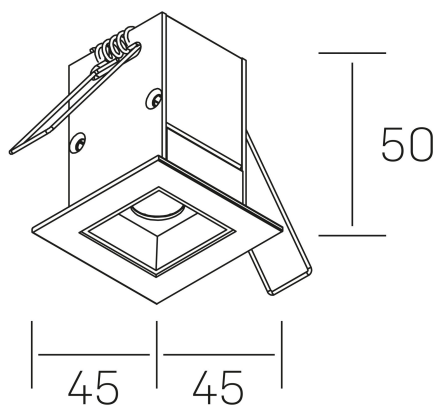

nse
K51300.01.RF.BK-BK.15.ST.9.40.PU

DETALLES GENERALES

INSTALACIÓN	Recessed with Frame
COLOR EXT-INT	Negro
DIRECCIÓN DE LA LUZ	Fijo
ÁNGULO DEL HAZ DE LUZ	15º
INT-EXT ESTANQUEIDAD	IP20/23
MATERIAL	Aluminio
RESISTENCIA MECÁNICA	IK06
USO	Interior
GARANTÍA	5 años

DETALLES ELÉCTRICOS

FUENTE DE LUZ	LED
POTENCIA	2W
TEMPERATURA DE COLOR	4000K
FLUJO LUMÍNICO	195 Lm
EFICIENCIA LUMÍNICA	65 Lm/W
DIMABLE	PUSH
DRIVER	Remoto
CLASE DE SEGURIDAD	II
ÍNDICE DE REPRODUCCIÓN CROMÁTICA	CRI>90
TENSIÓN	220-240 V
CORRIENTE	700 mA
VIDA UTIL	50.000h

DIMENSIONES GENERALES

DIMENSIÓN	.01 (45x45mm)
AGUJERO DE CORTE	37x37 mm
DIMENSIONES DE EMBALAJE	115 × 85 × 80 mm
PESO NETO	14

*Puede haber una reducción máx. del 15% en el dato de los acabados distintos al blanco.