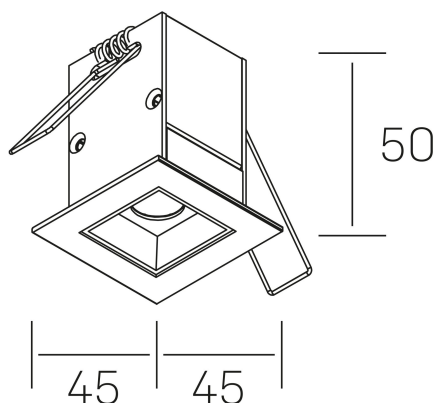

#### DETALLES GENERALES

INSTALACIÓN	Recessed with Frame
COLOR EXT-INT	Negro
DIRECCIÓN DE LA LUZ	Fijo
ÁNGULO DEL HAZ DE LUZ	15°
INT-EXT ESTANQUEIDAD	IP20/23
MATERIAL	Aluminio
RESISTENCIA MECÁNICA	IK06
USO	Interior
GARANTÍA	5 años

#### DETALLES ELÉCTRICOS

FUENTE DE LUZ	LED
POTENCIA	2W
TEMPERATURA DE COLOR	4000K
FLUJO LUMÍNICO	195 Lm
EFICIENCIA LUMÍNICA	65 Lm/W
DIMABLE	PUSH
DRIVER	Remoto
CLASE DE SEGURIDAD	II
ÍNDICE DE REPRODUCCIÓN CROMÁTICA	CRI>90
TENSIÓN	220-240 V
FREQUENCY	50-60 Hz
CORRIENTE	700 mA
VIDA UTIL	50.000h

#### DIMENSIONES GENERALES

DIMENSIÓN	45x45 mm
AGUJERO DE CORTE	37x37 mm
DIMENSIONES DE EMBALAJE	115 × 85 × 80 mm
PESO NETO	14

\*Puede haber una reducción máx. del 15% en el dato de los acabados distintos al blanco.