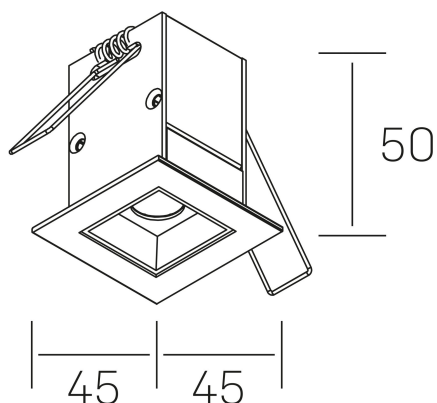

n ses
K51300.01.RF.BK-BK.15.ST.9.40.PU

DETALLES GENERALES

INSTALACIÓN	Recessed with Frame
COLOR EXT-INT	Negro
DIRECCIÓN DE LA LUZ	Fijo
ÁNGULO DEL HAZ DE LUZ	15°
INT-EXT ESTANQUEIDAD	IP20/23
MATERIAL	Aluminio
RESISTENCIA MECÁNICA	IK06
USO	Interior
GARANTÍA	3 años

DETALLES ELÉCTRICOS

FUENTE DE LUZ	LED
POTENCIA	2W
TEMPERATURA DE COLOR	4000K
FLUJO LUMÍNICO	195 Lm
EFICIENCIA LUMÍNICA	65 Lm/W
DIMABLE	PUSH
DRIVER	Remoto
CLASE DE SEGURIDAD	II
ÍNDICE DE REPRODUCCIÓN CROMÁTICA	CRI>90
TENSIÓN	220-240 V
FREQUENCY	50-60 Hz
CORRIENTE	700 mA
VIDA UTIL	35.000h

DIMENSIONES GENERALES

DIMENSIÓN	45x45 mm
AGUJERO DE CORTE	37x37 mm
DIMENSIONES DE EMBALAJE	115 × 85 × 80 mm
PESO NETO	14

*Puede haber una reducción máx. del 15% en el dato de los acabados distintos al blanco.