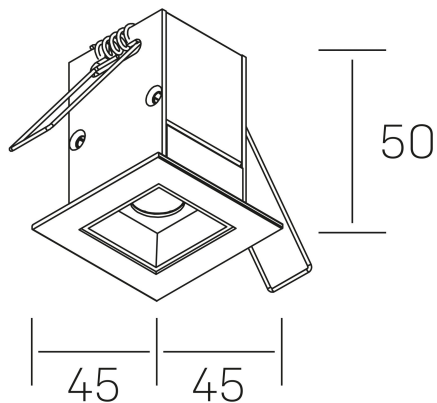

#### DETALLES GENERALES

INSTALACIÓN	Recessed with Frame
COLOR EXT-INT	Negro
DIRECCIÓN DE LA LUZ	Fijo
ÁNGULO DEL HAZ DE LUZ	15°
INT-EXT ESTANQUEIDAD	IP20/23
MATERIAL	Aluminio
RESISTENCIA MECÁNICA	IK06
USO	Interior
GARANTÍA	5 años

#### DETALLES ELÉCTRICOS

FUENTE DE LUZ	LED
POTENCIA	2W
TEMPERATURA DE COLOR	4000K
FLUJO LUMÍNICO	195 Lm
EFICIENCIA LUMÍNICA	65 Lm/W
DIMABLE	DALI
DRIVER	Remoto
CLASE DE SEGURIDAD	II
ÍNDICE DE REPRODUCCIÓN CROMÁTICA	CRI>90
TENSIÓN	220-240 V
FREQUENCY	50-60 Hz
CORRIENTE	700 mA
VIDA UTIL	50.000h

#### DIMENSIONES GENERALES

DIMENSIÓN	45x45 mm
AGUJERO DE CORTE	37x37 mm
DIMENSIONES DE EMBALAJE	115 × 85 × 80 mm
PESO NETO	14

\*Puede haber una reducción máx. del 15% en el dato de los acabados distintos al blanco.