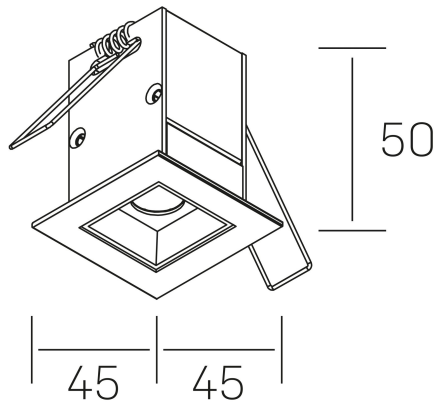

nseS
K51300.01.RF.BK-BK.15.ST.9.40

DETALLES GENERALES

INSTALACIÓN	Recessed with Frame
COLOR EXT-INT	Negro
DIRECCIÓN DE LA LUZ	Fijo
ÁNGULO DEL HAZ DE LUZ	15°
INT-EXT ESTANQUEIDAD	IP20/23
MATERIAL	Aluminio
RESISTENCIA MECÁNICA	IK06
USO	Interior
GARANTÍA	3 años

DETALLES ELÉCTRICOS

FUENTE DE LUZ	LED
POTENCIA	2W
TEMPERATURA DE COLOR	4000K
FLUJO LUMÍNICO	195 Lm
EFICIENCIA LUMÍNICA	65 Lm/W
DIMABLE	Sin regulación
DRIVER	Remoto
CLASE DE SEGURIDAD	II
ÍNDICE DE REPRODUCCIÓN CROMÁTICA	CRI>90
TENSIÓN	220-240 V
FREQUENCY	50-60 Hz
CORRIENTE	700 mA
VIDA UTIL	35.000h

DIMENSIONES GENERALES

DIMENSIÓN	45x45 mm
AGUJERO DE CORTE	37x37 mm
DIMENSIONES DE EMBALAJE	115 × 85 × 80 mm
PESO NETO	14

*Puede haber una reducción máx. del 15% en el dato de los acabados distintos al blanco.