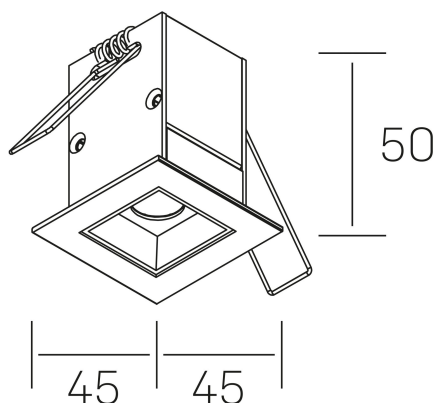

n ses
K51300.01.RF.BK-BK.15.ST.9.30.PU

DETALLES GENERALES

INSTALACIÓN	Recessed with Frame
COLOR EXT-INT	Negro
DIRECCIÓN DE LA LUZ	Fijo
ÁNGULO DEL HAZ DE LUZ	15°
INT-EXT ESTANQUEIDAD	IP20/23
MATERIAL	Aluminio
RESISTENCIA MECÁNICA	IK06
USO	Interior
GARANTÍA	5 años

DETALLES ELÉCTRICOS

FUENTE DE LUZ	LED
POTENCIA	2W
TEMPERATURA DE COLOR	3000K
FLUJO LUMÍNICO	185 Lm
EFICIENCIA LUMÍNICA	62 Lm/W
DIMABLE	PUSH
DRIVER	Remoto
CLASE DE SEGURIDAD	II
ÍNDICE DE REPRODUCCIÓN CROMÁTICA	CRI>90
TENSIÓN	220-240 V
FREQUENCY	50-60 Hz
CORRIENTE	700 mA
VIDA UTIL	50.000h

DIMENSIONES GENERALES

DIMENSIÓN	45x45 mm
AGUJERO DE CORTE	37x37 mm
DIMENSIONES DE EMBALAJE	115 × 85 × 80 mm
PESO NETO	14

*Puede haber una reducción máx. del 15% en el dato de los acabados distintos al blanco.