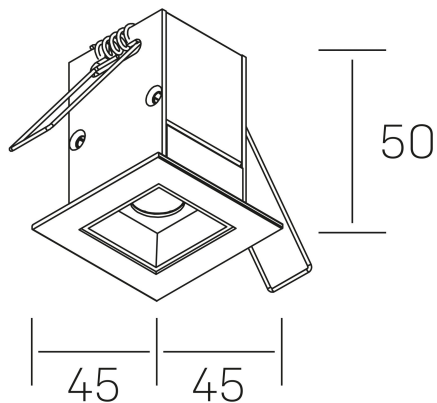

#### DETALLES GENERALES

INSTALACIÓN	Recessed with Frame
COLOR EXT-INT	Negro
DIRECCIÓN DE LA LUZ	Fijo
ÁNGULO DEL HAZ DE LUZ	15°
INT-EXT ESTANQUEIDAD	IP20/23
MATERIAL	Aluminio
RESISTENCIA MECÁNICA	IK06
USO	Interior
GARANTÍA	3 años

#### DETALLES ELÉCTRICOS

FUENTE DE LUZ	LED
POTENCIA	2W
TEMPERATURA DE COLOR	3000K
FLUJO LUMÍNICO	185 Lm
EFICIENCIA LUMÍNICA	62 Lm/W
DIMABLE	DALI
DRIVER	Remoto
CLASE DE SEGURIDAD	II
ÍNDICE DE REPRODUCCIÓN CROMÁTICA	CRI>90
TENSIÓN	220-240 V
FREQUENCY	50-60 Hz
CORRIENTE	700 mA
VIDA UTIL	35.000h

#### DIMENSIONES GENERALES

DIMENSIÓN	45x45 mm
AGUJERO DE CORTE	37x37 mm
DIMENSIONES DE EMBALAJE	115 × 85 × 80 mm
PESO NETO	14

\*Puede haber una reducción máx. del 15% en el dato de los acabados distintos al blanco.