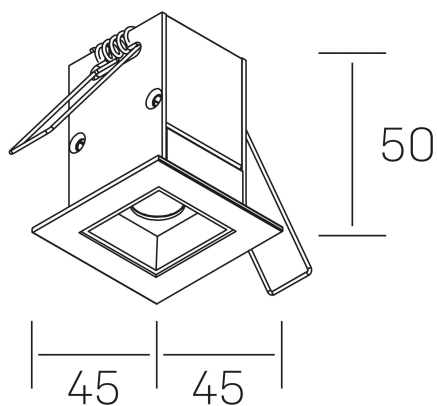

n ses
K51300.01.RF.BK-BK.15.ST.9.30

DETALLES GENERALES

INSTALACIÓN	Recessed with Frame
COLOR EXT-INT	Negro
DIRECCIÓN DE LA LUZ	Fijo
ÁNGULO DEL HAZ DE LUZ	15º
INT-EXT ESTANQUEIDAD	IP20/23
MATERIAL	Aluminio
RESISTENCIA MECÁNICA	IK06
USO	Interior
GARANTÍA	5 años

DETALLES ELÉCTRICOS

FUENTE DE LUZ	LED
POTENCIA	2W
TEMPERATURA DE COLOR	3000K
FLUJO LUMÍNICO	185 Lm
EFICIENCIA LUMÍNICA	62 Lm/W
DIMABLE	Sin regulación
DRIVER	Remoto
CLASE DE SEGURIDAD	II
ÍNDICE DE REPRODUCCIÓN CROMÁTICA	CRI>90
TENSIÓN	220-240 V
CORRIENTE	700 mA
VIDA UTIL	50.000h

DIMENSIONES GENERALES

DIMENSIÓN	.01 (45x45mm)
AGUJERO DE CORTE	37x37 mm
DIMENSIONES DE EMBALAJE	115 × 85 × 80 mm
PESO NETO	14

*Puede haber una reducción máx. del 15% en el dato de los acabados distintos al blanco.