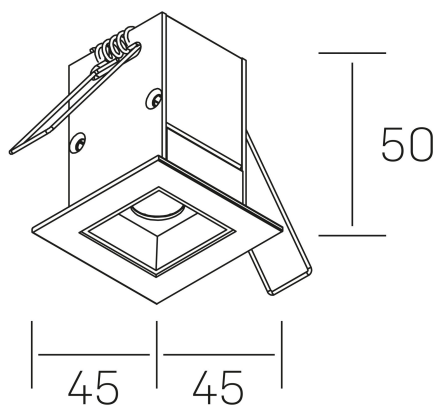

n ses
K51300.01.RF.BK-BK.15.ST.9.27.PU

DETALLES GENERALES

INSTALACIÓN	Recessed with Frame
COLOR EXT-INT	Negro
DIRECCIÓN DE LA LUZ	Fijo
ÁNGULO DEL HAZ DE LUZ	15°
INT-EXT ESTANQUEIDAD	IP20/23
MATERIAL	Aluminio
RESISTENCIA MECÁNICA	IK06
USO	Interior
GARANTÍA	3 años

DETALLES ELÉCTRICOS

FUENTE DE LUZ	LED
POTENCIA	2W
TEMPERATURA DE COLOR	2700K
FLUJO LUMÍNICO	175 Lm
EFICIENCIA LUMÍNICA	58 Lm/W
DIMABLE	PUSH
DRIVER	Remoto
CLASE DE SEGURIDAD	II
ÍNDICE DE REPRODUCCIÓN CROMÁTICA	CRI>90
TENSIÓN	220-240 V
FREQUENCY	50-60 Hz
CORRIENTE	700 mA
VIDA UTIL	35.000h

DIMENSIONES GENERALES

DIMENSIÓN	45x45 mm
AGUJERO DE CORTE	37x37 mm
DIMENSIONES DE EMBALAJE	115 × 85 × 80 mm
PESO NETO	14

*Puede haber una reducción máx. del 15% en el dato de los acabados distintos al blanco.