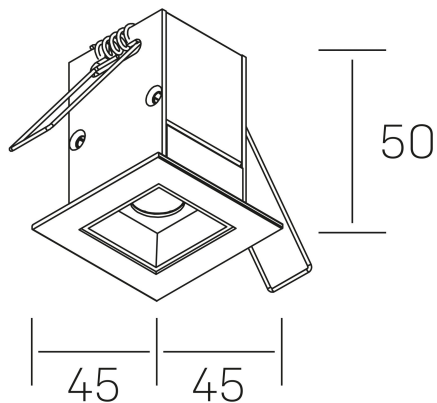

n ses
K51300.01.RF.BK-BK.15.ST.9.27.DA

DETALLES GENERALES

INSTALACIÓN	Recessed with Frame
COLOR EXT-INT	Negro
DIRECCIÓN DE LA LUZ	Fijo
ÁNGULO DEL HAZ DE LUZ	15°
INT-EXT ESTANQUEIDAD	IP20/23
MATERIAL	Aluminio
RESISTENCIA MECÁNICA	IK06
USO	Interior
GARANTÍA	5 años

DETALLES ELÉCTRICOS

FUENTE DE LUZ	LED
POTENCIA	2W
TEMPERATURA DE COLOR	2700K
FLUJO LUMÍNICO	175 Lm
EFICIENCIA LUMÍNICA	58 Lm/W
DIMABLE	DALI
DRIVER	Remoto
CLASE DE SEGURIDAD	II
ÍNDICE DE REPRODUCCIÓN CROMÁTICA	CRI>90
TENSIÓN	220-240 V
FREQUENCY	50-60 Hz
CORRIENTE	700 mA
VIDA UTIL	50.000h

DIMENSIONES GENERALES

DIMENSIÓN	45x45 mm
AGUJERO DE CORTE	37x37 mm
DIMENSIONES DE EMBALAJE	115 × 85 × 80 mm
PESO NETO	14

*Puede haber una reducción máx. del 15% en el dato de los acabados distintos al blanco.