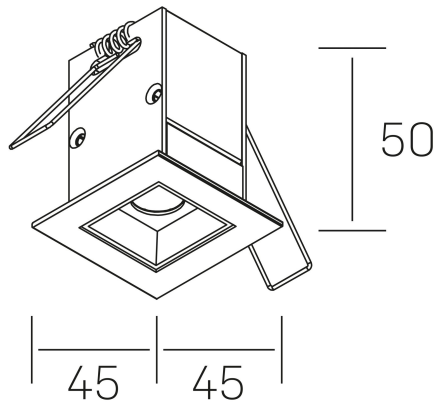

nseS
K51300.01.RF.BK-BK.15.ST.9.27

DETALLES GENERALES

INSTALACIÓN	Recessed with Frame
COLOR EXT-INT	Negro
DIRECCIÓN DE LA LUZ	Fijo
ÁNGULO DEL HAZ DE LUZ	15°
INT-EXT ESTANQUEIDAD	IP20/23
MATERIAL	Aluminio
RESISTENCIA MECÁNICA	IK06
USO	Interior
GARANTÍA	5 años

DETALLES ELÉCTRICOS

FUENTE DE LUZ	LED
POTENCIA	2W
TEMPERATURA DE COLOR	2700K
FLUJO LUMÍNICO	175 Lm
EFICIENCIA LUMÍNICA	58 Lm/W
DIMABLE	Sin regulación
DRIVER	Remoto
CLASE DE SEGURIDAD	II
ÍNDICE DE REPRODUCCIÓN CROMÁTICA	CRI>90
TENSIÓN	220-240 V
FREQUENCY	50-60 Hz
CORRIENTE	700 mA
VIDA UTIL	50.000h

DIMENSIONES GENERALES

DIMENSIÓN	45x45 mm
AGUJERO DE CORTE	37x37 mm
DIMENSIONES DE EMBALAJE	115 × 85 × 80 mm
PESO NETO	14

*Puede haber una reducción máx. del 15% en el dato de los acabados distintos al blanco.