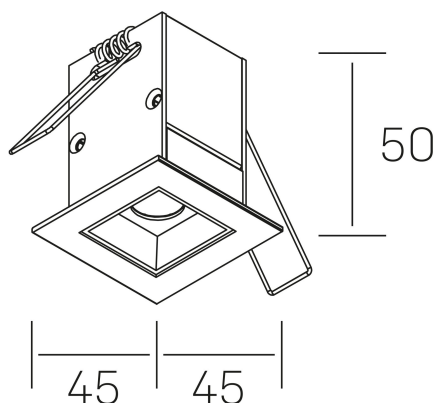

n ses
K51300.01.RF.BK-BK.15.ST.9.27

DETALLES GENERALES

INSTALACIÓN	Recessed with Frame
COLOR EXT-INT	Negro
DIRECCIÓN DE LA LUZ	Fijo
ÁNGULO DEL HAZ DE LUZ	15°
INT-EXT ESTANQUEIDAD	IP20/23
MATERIAL	Aluminio
RESISTENCIA MECÁNICA	IK06
USO	Interior
GARANTÍA	3 años

DETALLES ELÉCTRICOS

FUENTE DE LUZ	LED
POTENCIA	2W
TEMPERATURA DE COLOR	2700K
FLUJO LUMÍNICO	175 Lm
EFICIENCIA LUMÍNICA	58 Lm/W
DIMABLE	Sin regulación
DRIVER	Remoto
CLASE DE SEGURIDAD	II
ÍNDICE DE REPRODUCCIÓN CROMÁTICA	CRI>90
TENSIÓN	220-240 V
FREQUENCY	50-60 Hz
CORRIENTE	700 mA
VIDA UTIL	35.000h

DIMENSIONES GENERALES

DIMENSIÓN	45x45 mm
AGUJERO DE CORTE	37x37 mm
DIMENSIONES DE EMBALAJE	115 × 85 × 80 mm
PESO NETO	14

*Puede haber una reducción máx. del 15% en el dato de los acabados distintos al blanco.