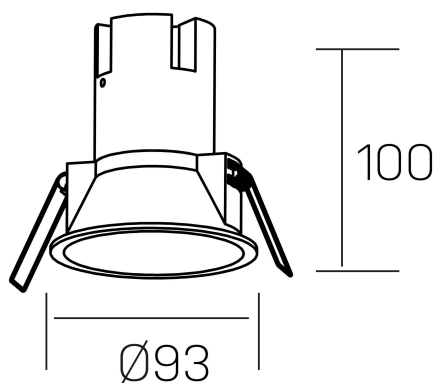

noon
K50800.03.RF.WH-WH.38.ST.8.40.PU

DETALLES GENERALES

INSTALACIÓN	Recessed with Frame
COLOR EXT-INT	Blanco
DIRECCIÓN DE LA LUZ	Fijo
ÁNGULO DEL HAZ DE LUZ	38º
INT-EXT ESTANQUEIDAD	IP23
MATERIAL	Aluminio/Polycarbonato
RESISTENCIA MECÁNICA	IK03
USO	Interior
GARANTÍA	5 años

DETALLES ELÉCTRICOS

FUENTE DE LUZ	LED
POTENCIA	10W
TEMPERATURA DE COLOR	4000K
FLUJO LUMÍNICO	910 Lm
EFICIENCIA LUMÍNICA	87 Lm/W
DIMABLE	PUSH
DRIVER	Remoto
CLASE DE SEGURIDAD	II
ÍNDICE DE REPRODUCCIÓN CROMÁTICA	CRI>80, CRI>90
TENSIÓN	220-240 V
CORRIENTE	250 mA
VIDA UTIL	50.000h

DIMENSIONES GENERALES

DIMENSIÓN	Ø 93 mm
AGUJERO DE CORTE	Ø 85 mm
ALTURA	h 100 mm
DIMENSIONES DE EMBALAJE	110 × 105 × 120 mm
PESO NETO	0.25

*Puede haber una reducción máx. del 15% en el dato de los acabados distintos al blanco.