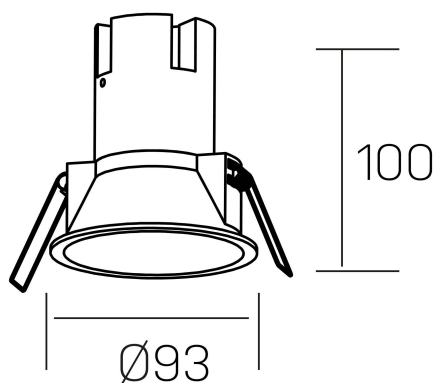

noon
K50800.03.RF.WH-WH.38.ST.8.40

DETALLES GENERALES

INSTALACIÓN	Recessed with Frame
COLOR EXT-INT	Blanco
DIRECCIÓN DE LA LUZ	Fijo
ÁNGULO DEL HAZ DE LUZ	38°
INT-EXT ESTANQUEIDAD	IP23
MATERIAL	Aluminio/Polycarbonato
RESISTENCIA MECÁNICA	IK03
USO	Interior
GARANTÍA	5 años

DETALLES ELÉCTRICOS

FUENTE DE LUZ	LED
POTENCIA	10W
TEMPERATURA DE COLOR	4000K
FLUJO LUMÍNICO	910 Lm
EFICIENCIA LUMÍNICA	87 Lm/W
DIMABLE	Sin regulación
DRIVER	Remoto
CLASE DE SEGURIDAD	II
ÍNDICE DE REPRODUCCIÓN CROMÁTICA	CRI>80
TENSIÓN	220-240 V
FREQUENCY	50-60 Hz
CORRIENTE	250 mA
VIDA UTIL	50.000h

DIMENSIONES GENERALES

DIMENSIÓN	Ø 93 mm
AGUJERO DE CORTE	Ø 85 mm
ALTURA	h 100 mm
DIMENSIONES DE EMBALAJE	110 × 105 × 120 mm
PESO NETO	0.25

*Puede haber una reducción máx. del 15% en el dato de los acabados distintos al blanco.