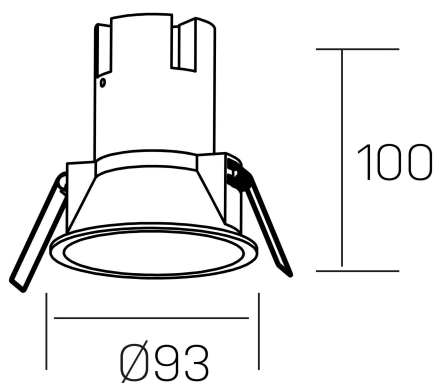

noon
K50800.03.RF.WH-WH.38.ST.8.40

DETALLES GENERALES

INSTALACIÓN	Recessed with Frame
COLOR EXT-INT	Blanco
DIRECCIÓN DE LA LUZ	Fijo
ÁNGULO DEL HAZ DE LUZ	38º
INT-EXT ESTANQUEIDAD	IP23
MATERIAL	Aluminio/Polycarbonato
RESISTENCIA MECÁNICA	IK03
USO	Interior
GARANTÍA	5 años

DETALLES ELÉCTRICOS

FUENTE DE LUZ	LED
POTENCIA	10W
TEMPERATURA DE COLOR	4000K
FLUJO LUMÍNICO	910 Lm
EFICIENCIA LUMÍNICA	87 Lm/W
DIMABLE	Sin regulación
DRIVER	Remoto
CLASE DE SEGURIDAD	II
ÍNDICE DE REPRODUCCIÓN CROMÁTICA	CRI>80, CRI>90
TENSIÓN	220-240 V
CORRIENTE	250 mA
VIDA UTIL	50.000h

DIMENSIONES GENERALES

DIMENSIÓN	Ø 93 mm
AGUJERO DE CORTE	Ø 85 mm
ALTURA	h 100 mm
DIMENSIONES DE EMBALAJE	110 × 105 × 120 mm
PESO NETO	0.25

*Puede haber una reducción máx. del 15% en el dato de los acabados distintos al blanco.