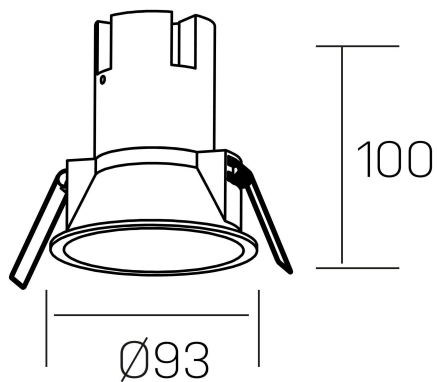

noon
K50800.03.RF.WH-WH.38.ST.8.30.PU

DETALLES GENERALES

INSTALACIÓN	Recessed with Frame
COLOR EXT-INT	Blanco
DIRECCIÓN DE LA LUZ	Fijo
ÁNGULO DEL HAZ DE LUZ	38°
INT-EXT ESTANQUEIDAD	IP23
MATERIAL	Aluminio/Polycarbonato
RESISTENCIA MECÁNICA	IK03
USO	Interior
GARANTÍA	5 años

DETALLES ELÉCTRICOS

FUENTE DE LUZ	LED
POTENCIA	10W
TEMPERATURA DE COLOR	3000K
FLUJO LUMÍNICO	900 Lm
EFICIENCIA LUMÍNICA	86 Lm/W
DIMABLE	PUSH
DRIVER	Remoto
CLASE DE SEGURIDAD	II
ÍNDICE DE REPRODUCCIÓN CROMÁTICA	CRI>80
TENSIÓN	220-240 V
FREQUENCY	50-60 Hz
CORRIENTE	250 mA
VIDA UTIL	50.000h

DIMENSIONES GENERALES

DIMENSIÓN	Ø 93 mm
AGUJERO DE CORTE	Ø 85 mm
ALTURA	h 100 mm
DIMENSIONES DE EMBALAJE	110 × 105 × 120 mm
PESO NETO	0.25

*Puede haber una reducción máx. del 15% en el dato de los acabados distintos al blanco.