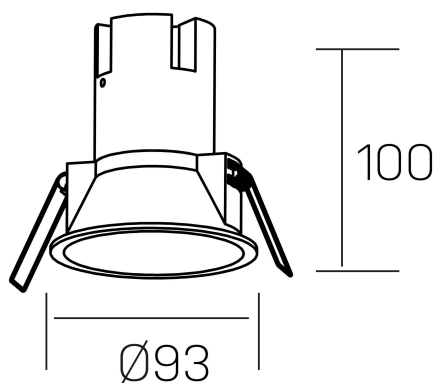

**noon**  
K50800.03.RF.WH-WH.38.ST.8.30.PU

#### DETALLES GENERALES

INSTALACIÓN	Recessed with Frame
COLOR EXT-INT	Blanco
DIRECCIÓN DE LA LUZ	Fijo
ÁNGULO DEL HAZ DE LUZ	38º
INT-EXT ESTANQUEIDAD	IP23
MATERIAL	Aluminio/Polycarbonato
RESISTENCIA MECÁNICA	IK03
USO	Interior
GARANTÍA	5 años

#### DETALLES ELÉCTRICOS

FUENTE DE LUZ	LED
POTENCIA	10W
TEMPERATURA DE COLOR	3000K
FLUJO LUMÍNICO	900 Lm
EFICIENCIA LUMÍNICA	86 Lm/W
DIMABLE	PUSH
DRIVER	Remoto
CLASE DE SEGURIDAD	II
ÍNDICE DE REPRODUCCIÓN CROMÁTICA	CRI>80, CRI>90
TENSIÓN	220-240 V
CORRIENTE	250 mA
VIDA UTIL	50.000h

#### DIMENSIONES GENERALES

DIMENSIÓN	Ø 93 mm
AGUJERO DE CORTE	Ø 85 mm
ALTURA	h 100 mm
DIMENSIONES DE EMBALAJE	110 × 105 × 120 mm
PESO NETO	0.25

\*Puede haber una reducción máx. del 15% en el dato de los acabados distintos al blanco.