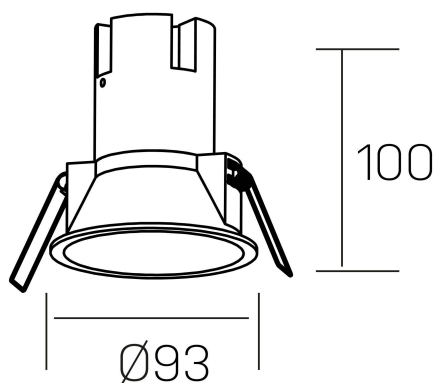

noon
K50800.03.RF.WH-WH.38.ST.8.30.PU

DETALLES GENERALES

INSTALACIÓN	Recessed with Frame
COLOR EXT-INT	Blanco
DIRECCIÓN DE LA LUZ	Fijo
ÁNGULO DEL HAZ DE LUZ	38°
INT-EXT ESTANQUEIDAD	IP23
MATERIAL	Aluminio/Polycarbonato
RESISTENCIA MECÁNICA	IK03
USO	Interior
GARANTÍA	3 años

DETALLES ELÉCTRICOS

FUENTE DE LUZ	LED
POTENCIA	10W
TEMPERATURA DE COLOR	3000K
FLUJO LUMÍNICO	900 Lm
EFICIENCIA LUMÍNICA	86 Lm/W
DIMABLE	PUSH
DRIVER	Remoto
CLASE DE SEGURIDAD	II
ÍNDICE DE REPRODUCCIÓN CROMÁTICA	CRI>80
TENSIÓN	220-240 V
FREQUENCY	50-60 Hz
CORRIENTE	250 mA
VIDA UTIL	35.000h

DIMENSIONES GENERALES

DIMENSIÓN	Ø 93 mm
AGUJERO DE CORTE	Ø 85 mm
ALTURA	h 100 mm
DIMENSIONES DE EMBALAJE	110 × 105 × 120 mm
PESO NETO	0.25

*Puede haber una reducción máx. del 15% en el dato de los acabados distintos al blanco.