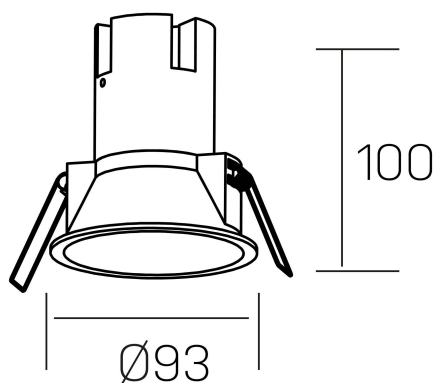

noon
K50800.03.RF.WH-WH.38.ST.8.30.PC

DETALLES GENERALES

INSTALACIÓN	Recessed with Frame
COLOR EXT-INT	Blanco
DIRECCIÓN DE LA LUZ	Fijo
ÁNGULO DEL HAZ DE LUZ	38°
INT-EXT ESTANQUEIDAD	IP23
MATERIAL	Aluminio/Polycarbonato
RESISTENCIA MECÁNICA	IK03
USO	Interior
GARANTÍA	3 años

DETALLES ELÉCTRICOS

FUENTE DE LUZ	LED
POTENCIA	10W
TEMPERATURA DE COLOR	3000K
FLUJO LUMÍNICO	900 Lm
EFICIENCIA LUMÍNICA	86 Lm/W
DIMABLE	PHASE CUT
DRIVER	Remoto
CLASE DE SEGURIDAD	II
ÍNDICE DE REPRODUCCIÓN CROMÁTICA	CRI>80
TENSIÓN	220-240 V
FREQUENCY	50-60 Hz
CORRIENTE	250 mA
VIDA UTIL	35.000h

DIMENSIONES GENERALES

DIMENSIÓN	Ø 93 mm
AGUJERO DE CORTE	Ø 85 mm
ALTURA	h 100 mm
DIMENSIONES DE EMBALAJE	N/D
PESO NETO	0.25

*Puede haber una reducción máx. del 15% en el dato de los acabados distintos al blanco.