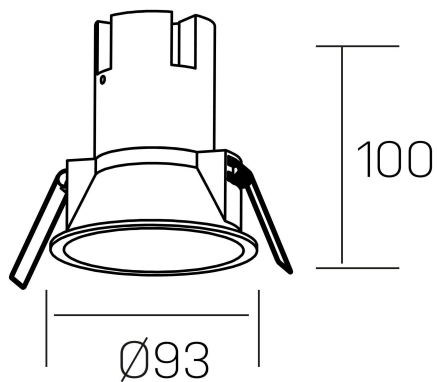

noon
K50800.03.RF.WH-WH.38.ST.8.30.PC

DETALLES GENERALES

INSTALACIÓN	Recessed with Frame
COLOR EXT-INT	Blanco
DIRECCIÓN DE LA LUZ	Fijo
ÁNGULO DEL HAZ DE LUZ	38°
INT-EXT ESTANQUEIDAD	IP23
MATERIAL	Aluminio/Polycarbonato
RESISTENCIA MECÁNICA	IK03
USO	Interior
GARANTÍA	5 años

DETALLES ELÉCTRICOS

FUENTE DE LUZ	LED
POTENCIA	10W
TEMPERATURA DE COLOR	3000K
FLUJO LUMÍNICO	900 Lm
EFICIENCIA LUMÍNICA	86 Lm/W
DIMABLE	PHASE CUT
DRIVER	Remoto
CLASE DE SEGURIDAD	II
ÍNDICE DE REPRODUCCIÓN CROMÁTICA	CRI>80
TENSIÓN	220-240 V
FREQUENCY	50-60 Hz
CORRIENTE	250 mA
VIDA UTIL	50.000h

DIMENSIONES GENERALES

DIMENSIÓN	Ø 93 mm
AGUJERO DE CORTE	Ø 85 mm
ALTURA	h 100 mm
DIMENSIONES DE EMBALAJE	N/D
PESO NETO	0.25

*Puede haber una reducción máx. del 15% en el dato de los acabados distintos al blanco.