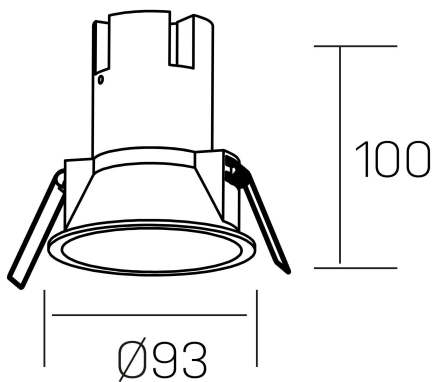

noon
K50800.03.RF.WH-WH.38.ST.8.30.DA

DETALLES GENERALES

INSTALACIÓN	Recessed with Frame
COLOR EXT-INT	Blanco
DIRECCIÓN DE LA LUZ	Fijo
ÁNGULO DEL HAZ DE LUZ	38°
INT-EXT ESTANQUEIDAD	IP23
MATERIAL	Aluminio/Policarbonato
RESISTENCIA MECÁNICA	IK03
USO	Interior
GARANTÍA	3 años

DETALLES ELÉCTRICOS

FUENTE DE LUZ	LED
POTENCIA	10W
TEMPERATURA DE COLOR	3000K
FLUJO LUMÍNICO	900 Lm
EFICIENCIA LUMÍNICA	86 Lm/W
DIMABLE	DALI
DRIVER	Remoto
CLASE DE SEGURIDAD	II
ÍNDICE DE REPRODUCCIÓN CROMÁTICA	CRI>80
TENSIÓN	220-240 V
FREQUENCY	50-60 Hz
CORRIENTE	250 mA
VIDA UTIL	35.000h

DIMENSIONES GENERALES

DIMENSIÓN	Ø 93 mm
AGUJERO DE CORTE	Ø 85 mm
ALTURA	h 100 mm
DIMENSIONES DE EMBALAJE	110 × 105 × 120 mm
PESO NETO	0.25

*Puede haber una reducción máx. del 15% en el dato de los acabados distintos al blanco.