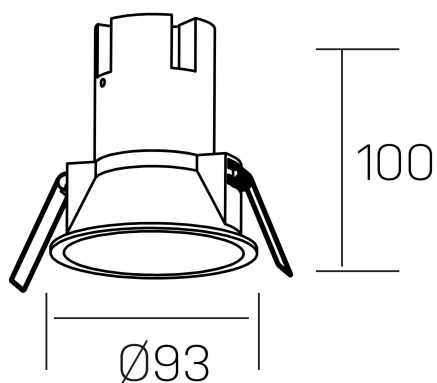

noon
K50800.03.RF.WH-WH.38.ST.8.30.DA

DETALLES GENERALES

INSTALACIÓN	Recessed with Frame
COLOR EXT-INT	Blanco
DIRECCIÓN DE LA LUZ	Fijo
ÁNGULO DEL HAZ DE LUZ	38°
INT-EXT ESTANQUEIDAD	IP23
MATERIAL	Aluminio/Polycarbonato
RESISTENCIA MECÁNICA	IK03
USO	Interior
GARANTÍA	5 años

DETALLES ELÉCTRICOS

FUENTE DE LUZ	LED
POTENCIA	10W
TEMPERATURA DE COLOR	3000K
FLUJO LUMÍNICO	900 Lm
EFICIENCIA LUMÍNICA	86 Lm/W
DIMABLE	DALI
DRIVER	Remoto
CLASE DE SEGURIDAD	II
ÍNDICE DE REPRODUCCIÓN CROMÁTICA	CRI>80
TENSIÓN	220-240 V
FREQUENCY	50-60 Hz
CORRIENTE	250 mA
VIDA UTIL	50.000h

DIMENSIONES GENERALES

DIMENSIÓN	Ø 93 mm
AGUJERO DE CORTE	Ø 85 mm
ALTURA	h 100 mm
DIMENSIONES DE EMBALAJE	110 × 105 × 120 mm
PESO NETO	0.25

*Puede haber una reducción máx. del 15% en el dato de los acabados distintos al blanco.