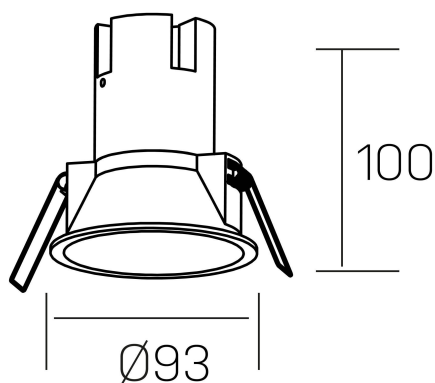

**noon**  
K50800.03.RF.WH-WH.38.ST.8.30.D1

#### DETALLES GENERALES

INSTALACIÓN	Recessed with Frame
COLOR EXT-INT	Blanco
DIRECCIÓN DE LA LUZ	Fijo
ÁNGULO DEL HAZ DE LUZ	38°
INT-EXT ESTANQUEIDAD	IP23
MATERIAL	Aluminio/Polycarbonato
RESISTENCIA MECÁNICA	IK03
USO	Interior
GARANTÍA	3 años

#### DETALLES ELÉCTRICOS

FUENTE DE LUZ	LED
POTENCIA	10W
TEMPERATURA DE COLOR	3000K
FLUJO LUMÍNICO	900 Lm
EFICIENCIA LUMÍNICA	86 Lm/W
DIMABLE	1.10v
DRIVER	Remoto
CLASE DE SEGURIDAD	II
ÍNDICE DE REPRODUCCIÓN CROMÁTICA	CRI>80
TENSIÓN	220-240 V
FREQUENCY	50-60 Hz
CORRIENTE	250 mA
VIDA UTIL	35.000h

#### DIMENSIONES GENERALES

DIMENSIÓN	Ø 93 mm
AGUJERO DE CORTE	Ø 85 mm
ALTURA	h 100 mm
DIMENSIONES DE EMBALAJE	110 × 105 × 120 mm
PESO NETO	0.25

\*Puede haber una reducción máx. del 15% en el dato de los acabados distintos al blanco.