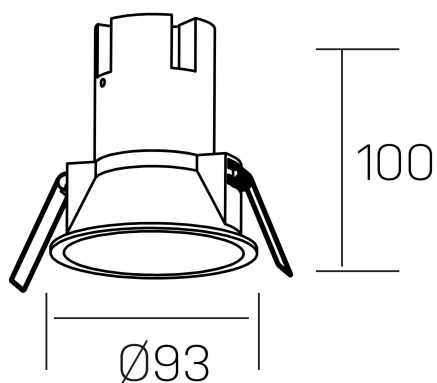

noon
K50800.03.RF.WH-WH.38.ST.8.30

DETALLES GENERALES

INSTALACIÓN	Recessed with Frame
COLOR EXT-INT	Blanco
DIRECCIÓN DE LA LUZ	Fijo
ÁNGULO DEL HAZ DE LUZ	38°
INT-EXT ESTANQUEIDAD	IP23
MATERIAL	Aluminio/Polycarbonato
RESISTENCIA MECÁNICA	IK03
USO	Interior
GARANTÍA	5 años

DETALLES ELÉCTRICOS

FUENTE DE LUZ	LED
POTENCIA	10W
TEMPERATURA DE COLOR	3000K
FLUJO LUMÍNICO	900 Lm
EFICIENCIA LUMÍNICA	86 Lm/W
DIMABLE	Sin regulación
DRIVER	Remoto
CLASE DE SEGURIDAD	II
ÍNDICE DE REPRODUCCIÓN CROMÁTICA	CRI>80
TENSIÓN	220-240 V
FREQUENCY	50-60 Hz
CORRIENTE	250 mA
VIDA UTIL	50.000h

DIMENSIONES GENERALES

DIMENSIÓN	Ø 93 mm
AGUJERO DE CORTE	Ø 85 mm
ALTURA	h 100 mm
DIMENSIONES DE EMBALAJE	110 × 105 × 120 mm
PESO NETO	0.25

*Puede haber una reducción máx. del 15% en el dato de los acabados distintos al blanco.