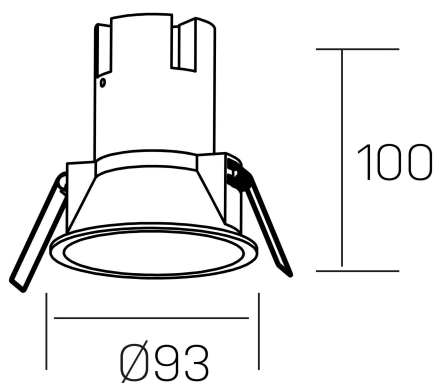

noon
K50800.03.RF.WH-WH.38.ST.8.30

DETALLES GENERALES

INSTALACIÓN	Recessed with Frame
COLOR EXT-INT	Blanco
DIRECCIÓN DE LA LUZ	Fijo
ÁNGULO DEL HAZ DE LUZ	38°
INT-EXT ESTANQUEIDAD	IP23
MATERIAL	Aluminio/Polycarbonato
RESISTENCIA MECÁNICA	IK03
USO	Interior
GARANTÍA	3 años

DETALLES ELÉCTRICOS

FUENTE DE LUZ	LED
POTENCIA	10W
TEMPERATURA DE COLOR	3000K
FLUJO LUMÍNICO	900 Lm
EFICIENCIA LUMÍNICA	86 Lm/W
DIMABLE	Sin regulación
DRIVER	Remoto
CLASE DE SEGURIDAD	II
ÍNDICE DE REPRODUCCIÓN CROMÁTICA	CRI>80
TENSIÓN	220-240 V
FREQUENCY	50-60 Hz
CORRIENTE	250 mA
VIDA UTIL	35.000h

DIMENSIONES GENERALES

DIMENSIÓN	Ø 93 mm
AGUJERO DE CORTE	Ø 85 mm
ALTURA	h 100 mm
DIMENSIONES DE EMBALAJE	110 × 105 × 120 mm
PESO NETO	0.25

*Puede haber una reducción máx. del 15% en el dato de los acabados distintos al blanco.