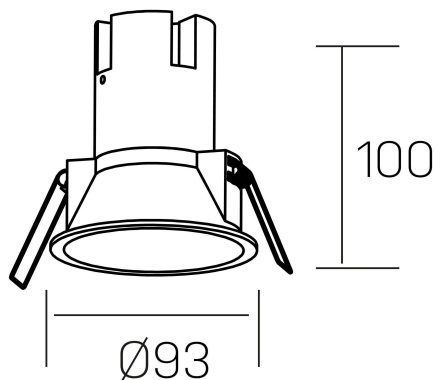

noon
K50800.03.RF.WH-WH.38.ST.8.27.PU

DETALLES GENERALES

INSTALACIÓN	Recessed with Frame
COLOR EXT-INT	Blanco
DIRECCIÓN DE LA LUZ	Fijo
ÁNGULO DEL HAZ DE LUZ	38°
INT-EXT ESTANQUEIDAD	IP23
MATERIAL	Aluminio/Polycarbonato
RESISTENCIA MECÁNICA	IK03
USO	Interior
GARANTÍA	5 años

DETALLES ELÉCTRICOS

FUENTE DE LUZ	LED
POTENCIA	10W
TEMPERATURA DE COLOR	2700K
FLUJO LUMÍNICO	890 Lm
EFICIENCIA LUMÍNICA	85 Lm/W
DIMABLE	PUSH
DRIVER	Remoto
CLASE DE SEGURIDAD	II
ÍNDICE DE REPRODUCCIÓN CROMÁTICA	CRI>80
TENSIÓN	220-240 V
FREQUENCY	50-60 Hz
CORRIENTE	250 mA
VIDA UTIL	50.000h

DIMENSIONES GENERALES

DIMENSIÓN	Ø 93 mm
AGUJERO DE CORTE	Ø 85 mm
ALTURA	h 100 mm
DIMENSIONES DE EMBALAJE	110 × 105 × 120 mm
PESO NETO	0.25

*Puede haber una reducción máx. del 15% en el dato de los acabados distintos al blanco.