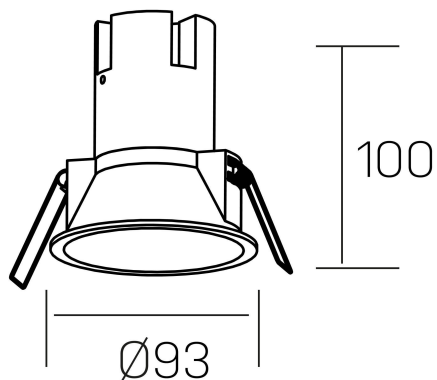

noon
K50800.03.RF.WH-WH.38.ST.8.27.PC

DETALLES GENERALES

INSTALACIÓN	Recessed with Frame
COLOR EXT-INT	Blanco
DIRECCIÓN DE LA LUZ	Fijo
ÁNGULO DEL HAZ DE LUZ	38º
INT-EXT ESTANQUEIDAD	IP23
MATERIAL	Aluminio/Polycarbonato
RESISTENCIA MECÁNICA	IK03
USO	Interior
GARANTÍA	5 años

DETALLES ELÉCTRICOS

FUENTE DE LUZ	LED
POTENCIA	10W
TEMPERATURA DE COLOR	2700K
FLUJO LUMÍNICO	890 Lm
EFICIENCIA LUMÍNICA	85 Lm/W
DIMABLE	PHASE CUT
DRIVER	Remoto
CLASE DE SEGURIDAD	II
ÍNDICE DE REPRODUCCIÓN CROMÁTICA	CRI>80, CRI>90
TENSIÓN	220-240 V
CORRIENTE	250 mA
VIDA UTIL	50.000h

DIMENSIONES GENERALES

DIMENSIÓN	Ø 93 mm
AGUJERO DE CORTE	Ø 85 mm
ALTURA	h 100 mm
DIMENSIONES DE EMBALAJE	110 × 105 × 120 mm
PESO NETO	0.25

*Puede haber una reducción máx. del 15% en el dato de los acabados distintos al blanco.