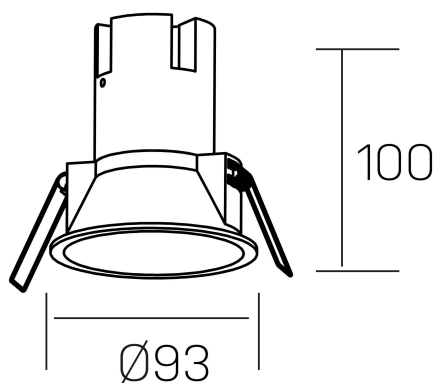

noon
K50800.03.RF.WH-WH.38.ST.8.27.PC

DETALLES GENERALES

INSTALACIÓN	Recessed with Frame
COLOR EXT-INT	Blanco
DIRECCIÓN DE LA LUZ	Fijo
ÁNGULO DEL HAZ DE LUZ	38°
INT-EXT ESTANQUEIDAD	IP23
MATERIAL	Aluminio/Polycarbonato
RESISTENCIA MECÁNICA	IK03
USO	Interior
GARANTÍA	5 años

DETALLES ELÉCTRICOS

FUENTE DE LUZ	LED
POTENCIA	10W
TEMPERATURA DE COLOR	2700K
FLUJO LUMÍNICO	890 Lm
EFICIENCIA LUMÍNICA	85 Lm/W
DIMABLE	PHASE CUT
DRIVER	Remoto
CLASE DE SEGURIDAD	II
ÍNDICE DE REPRODUCCIÓN CROMÁTICA	CRI>80
TENSIÓN	220-240 V
FREQUENCY	50-60 Hz
CORRIENTE	250 mA
VIDA UTIL	50.000h

DIMENSIONES GENERALES

DIMENSIÓN	Ø 93 mm
AGUJERO DE CORTE	Ø 85 mm
ALTURA	h 100 mm
DIMENSIONES DE EMBALAJE	110 × 105 × 120 mm
PESO NETO	0.25

*Puede haber una reducción máx. del 15% en el dato de los acabados distintos al blanco.