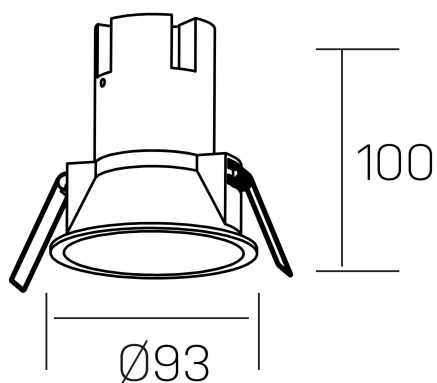

noon
K50800.03.RF.WH-WH.38.ST.8.27.PC

DETALLES GENERALES

INSTALACIÓN	Recessed with Frame
COLOR EXT-INT	Blanco
DIRECCIÓN DE LA LUZ	Fijo
ÁNGULO DEL HAZ DE LUZ	38°
INT-EXT ESTANQUEIDAD	IP23
MATERIAL	Aluminio/Polycarbonato
RESISTENCIA MECÁNICA	IK03
USO	Interior
GARANTÍA	3 años

DETALLES ELÉCTRICOS

FUENTE DE LUZ	LED
POTENCIA	10W
TEMPERATURA DE COLOR	2700K
FLUJO LUMÍNICO	890 Lm
EFICIENCIA LUMÍNICA	85 Lm/W
DIMABLE	PHASE CUT
DRIVER	Remoto
CLASE DE SEGURIDAD	II
ÍNDICE DE REPRODUCCIÓN CROMÁTICA	CRI>80
TENSIÓN	220-240 V
FREQUENCY	50-60 Hz
CORRIENTE	250 mA
VIDA UTIL	35.000h

DIMENSIONES GENERALES

DIMENSIÓN	Ø 93 mm
AGUJERO DE CORTE	Ø 85 mm
ALTURA	h 100 mm
DIMENSIONES DE EMBALAJE	110 × 105 × 120 mm
PESO NETO	0.25

*Puede haber una reducción máx. del 15% en el dato de los acabados distintos al blanco.