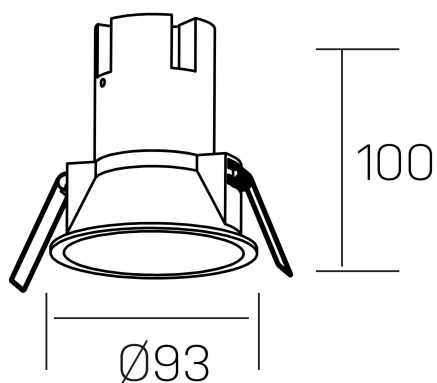

#### DETALLES GENERALES

INSTALACIÓN	Recessed with Frame
COLOR EXT-INT	Blanco
DIRECCIÓN DE LA LUZ	Fijo
ÁNGULO DEL HAZ DE LUZ	38°
INT-EXT ESTANQUEIDAD	IP23
MATERIAL	Aluminio/Polycarbonato
RESISTENCIA MECÁNICA	IK03
USO	Interior
GARANTÍA	3 años

#### DETALLES ELÉCTRICOS

FUENTE DE LUZ	LED
POTENCIA	10W
TEMPERATURA DE COLOR	2700K
FLUJO LUMÍNICO	890 Lm
EFICIENCIA LUMÍNICA	85 Lm/W
DIMABLE	DALI
DRIVER	Remoto
CLASE DE SEGURIDAD	II
ÍNDICE DE REPRODUCCIÓN CROMÁTICA	CRI>80
TENSIÓN	220-240 V
FREQUENCY	50-60 Hz
CORRIENTE	250 mA
VIDA UTIL	35.000h

#### DIMENSIONES GENERALES

DIMENSIÓN	Ø 93 mm
AGUJERO DE CORTE	Ø 85 mm
ALTURA	h 100 mm
DIMENSIONES DE EMBALAJE	110 × 105 × 120 mm
PESO NETO	0.25

\*Puede haber una reducción máx. del 15% en el dato de los acabados distintos al blanco.