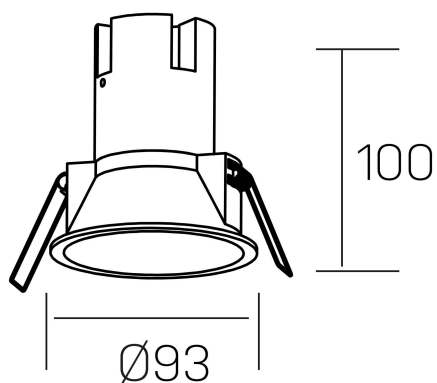

noon
K50800.03.RF.WH-WH.38.ST.8.27.DA

DETALLES GENERALES

INSTALACIÓN	Recessed with Frame
COLOR EXT-INT	Blanco
DIRECCIÓN DE LA LUZ	Fijo
ÁNGULO DEL HAZ DE LUZ	38°
INT-EXT ESTANQUEIDAD	IP23
MATERIAL	Aluminio/Polycarbonato
RESISTENCIA MECÁNICA	IK03
USO	Interior
GARANTÍA	5 años

DETALLES ELÉCTRICOS

FUENTE DE LUZ	LED
POTENCIA	10W
TEMPERATURA DE COLOR	2700K
FLUJO LUMÍNICO	890 Lm
EFICIENCIA LUMÍNICA	85 Lm/W
DIMABLE	DALI
DRIVER	Remoto
CLASE DE SEGURIDAD	II
ÍNDICE DE REPRODUCCIÓN CROMÁTICA	CRI>80
TENSIÓN	220-240 V
FREQUENCY	50-60 Hz
CORRIENTE	250 mA
VIDA UTIL	50.000h

DIMENSIONES GENERALES

DIMENSIÓN	Ø 93 mm
AGUJERO DE CORTE	Ø 85 mm
ALTURA	h 100 mm
DIMENSIONES DE EMBALAJE	110 × 105 × 120 mm
PESO NETO	0.25

*Puede haber una reducción máx. del 15% en el dato de los acabados distintos al blanco.