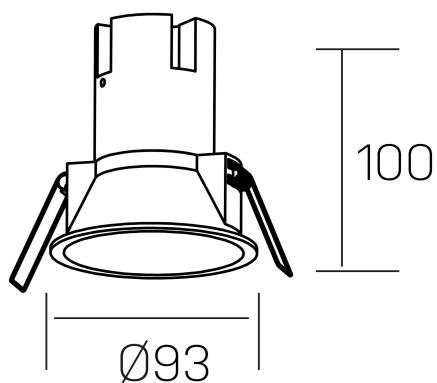

noon
K50800.03.RF.WH-WH.38.ST.8.27.D1

DETALLES GENERALES

| | |
|-----------------------|------------------------|
| INSTALACIÓN | Recessed with Frame |
| COLOR EXT-INT | Blanco |
| DIRECCIÓN DE LA LUZ | Fijo |
| ÁNGULO DEL HAZ DE LUZ | 38° |
| INT-EXT ESTANQUEIDAD | IP23 |
| MATERIAL | Aluminio/Polycarbonato |
| RESISTENCIA MECÁNICA | IK03 |
| USO | Interior |
| GARANTÍA | 3 años |

DETALLES ELÉCTRICOS

| | |
|----------------------------------|-----------|
| FUENTE DE LUZ | LED |
| POTENCIA | 10W |
| TEMPERATURA DE COLOR | 2700K |
| FLUJO LUMÍNICO | 890 Lm |
| EFICIENCIA LUMÍNICA | 85 Lm/W |
| DIMABLE | 1.10v |
| DRIVER | Remoto |
| CLASE DE SEGURIDAD | II |
| ÍNDICE DE REPRODUCCIÓN CROMÁTICA | CRI>80 |
| TENSIÓN | 220-240 V |
| FREQUENCY | 50-60 Hz |
| CORRIENTE | 250 mA |
| VIDA UTIL | 35.000h |

DIMENSIONES GENERALES

| | |
|-------------------------|--------------------|
| DIMENSIÓN | Ø 93 mm |
| AGUJERO DE CORTE | Ø 85 mm |
| ALTURA | h 100 mm |
| DIMENSIONES DE EMBALAJE | 110 × 105 × 120 mm |
| PESO NETO | 0.25 |