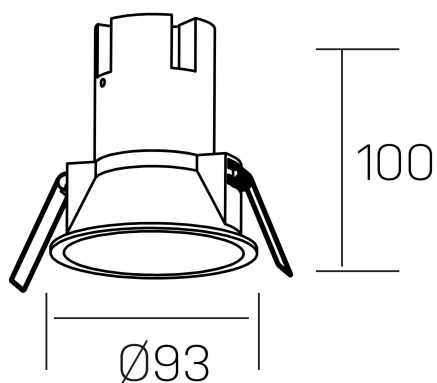

**noon**  
K50800.03.RF.WH-WH.38.ST.8.27.D1

#### DETALLES GENERALES

INSTALACIÓN	Recessed with Frame
COLOR EXT-INT	Blanco
DIRECCIÓN DE LA LUZ	Fijo
ÁNGULO DEL HAZ DE LUZ	38°
INT-EXT ESTANQUEIDAD	IP23
MATERIAL	Aluminio/Polycarbonato
RESISTENCIA MECÁNICA	IK03
USO	Interior
GARANTÍA	5 años

#### DETALLES ELÉCTRICOS

FUENTE DE LUZ	LED
POTENCIA	10W
TEMPERATURA DE COLOR	2700K
FLUJO LUMÍNICO	890 Lm
EFICIENCIA LUMÍNICA	85 Lm/W
DIMABLE	1.10v
DRIVER	Remoto
CLASE DE SEGURIDAD	II
ÍNDICE DE REPRODUCCIÓN CROMÁTICA	CRI>80
TENSIÓN	220-240 V
FREQUENCY	50-60 Hz
CORRIENTE	250 mA
VIDA UTIL	50.000h

#### DIMENSIONES GENERALES

DIMENSIÓN	Ø 93 mm
AGUJERO DE CORTE	Ø 85 mm
ALTURA	h 100 mm
DIMENSIONES DE EMBALAJE	110 × 105 × 120 mm
PESO NETO	0.25

\*Puede haber una reducción máx. del 15% en el dato de los acabados distintos al blanco.