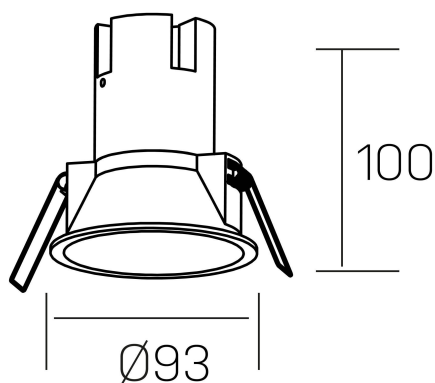

noon
K50800.03.RF.WH-WH.38.ST.8.27

DETALLES GENERALES

INSTALACIÓN	Recessed with Frame
COLOR EXT-INT	Blanco
DIRECCIÓN DE LA LUZ	Fijo
ÁNGULO DEL HAZ DE LUZ	38°
INT-EXT ESTANQUEIDAD	IP23
MATERIAL	Aluminio/Polycarbonato
RESISTENCIA MECÁNICA	IK03
USO	Interior
GARANTÍA	3 años

DETALLES ELÉCTRICOS

FUENTE DE LUZ	LED
POTENCIA	10W
TEMPERATURA DE COLOR	2700K
FLUJO LUMÍNICO	890 Lm
EFICIENCIA LUMÍNICA	85 Lm/W
DIMABLE	Sin regulación
DRIVER	Remoto
CLASE DE SEGURIDAD	II
ÍNDICE DE REPRODUCCIÓN CROMÁTICA	CRI>80
TENSIÓN	220-240 V
FREQUENCY	50-60 Hz
CORRIENTE	250 mA
VIDA UTIL	35.000h

DIMENSIONES GENERALES

DIMENSIÓN	Ø 93 mm
AGUJERO DE CORTE	Ø 85 mm
ALTURA	h 100 mm
DIMENSIONES DE EMBALAJE	110 × 105 × 120 mm
PESO NETO	0.25

*Puede haber una reducción máx. del 15% en el dato de los acabados distintos al blanco.